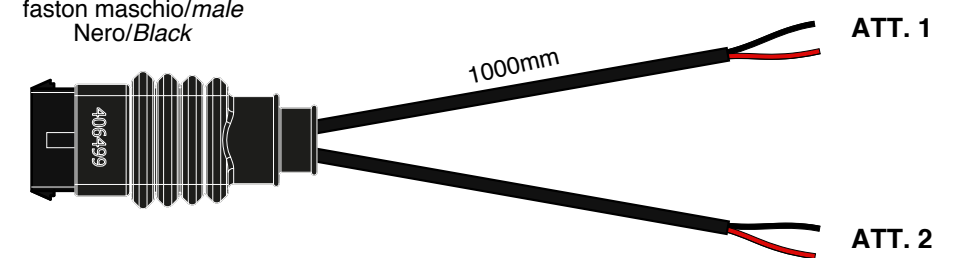

906449

Maten lock 12 poli/pins  
faston femmina/female  
Nero/Black

Optional

760418

901208.01  
2x2,5  
2000mm

BL-400504

Maten lock 12 poli/pins  
faston maschio/male  
Nero/Black

DA ORDINARE A PARTE  
TO ORDER SEPARATELY

- 919049-3,0 (3000mm)
- 919049-5,0 (5000mm)
- 919049-7,0 (7000mm)
- 919049-9,0 (9000mm)

Maten lock 12 poli/pins  
faston femmina/female  
Nero/Black

770241

DA ORDINARE A PARTE  
TO ORDER SEPARATELY

Maten lock 12 poli/pins  
faston maschio/male  
Nero/Black