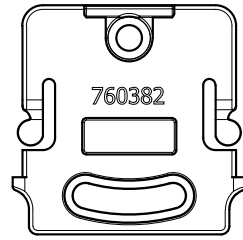

906449

Maten lock 12 poli/pins  
faston femmina/female  
Nero/Black

Optional

760418

901208.01  
2x2,5  
2000mm

BL-400504

Maten lock 12 poli/pins  
faston maschio/male  
Nero/Black

DA ORDINARE A PARTE  
TO ORDER SEPARATELY

- 919049-3,0 (3000mm)
- 919049-5,0 (5000mm)
- 919049-7,0 (7000mm)
- 919049-9,0 (9000mm)

Maten lock 12 poli/pins  
faston femmina/female  
Nero/Black

770241

DA ORDINARE A PARTE  
TO ORDER SEPARATELY

Maten lock 12 poli/pins  
faston maschio/male  
Nero/Black