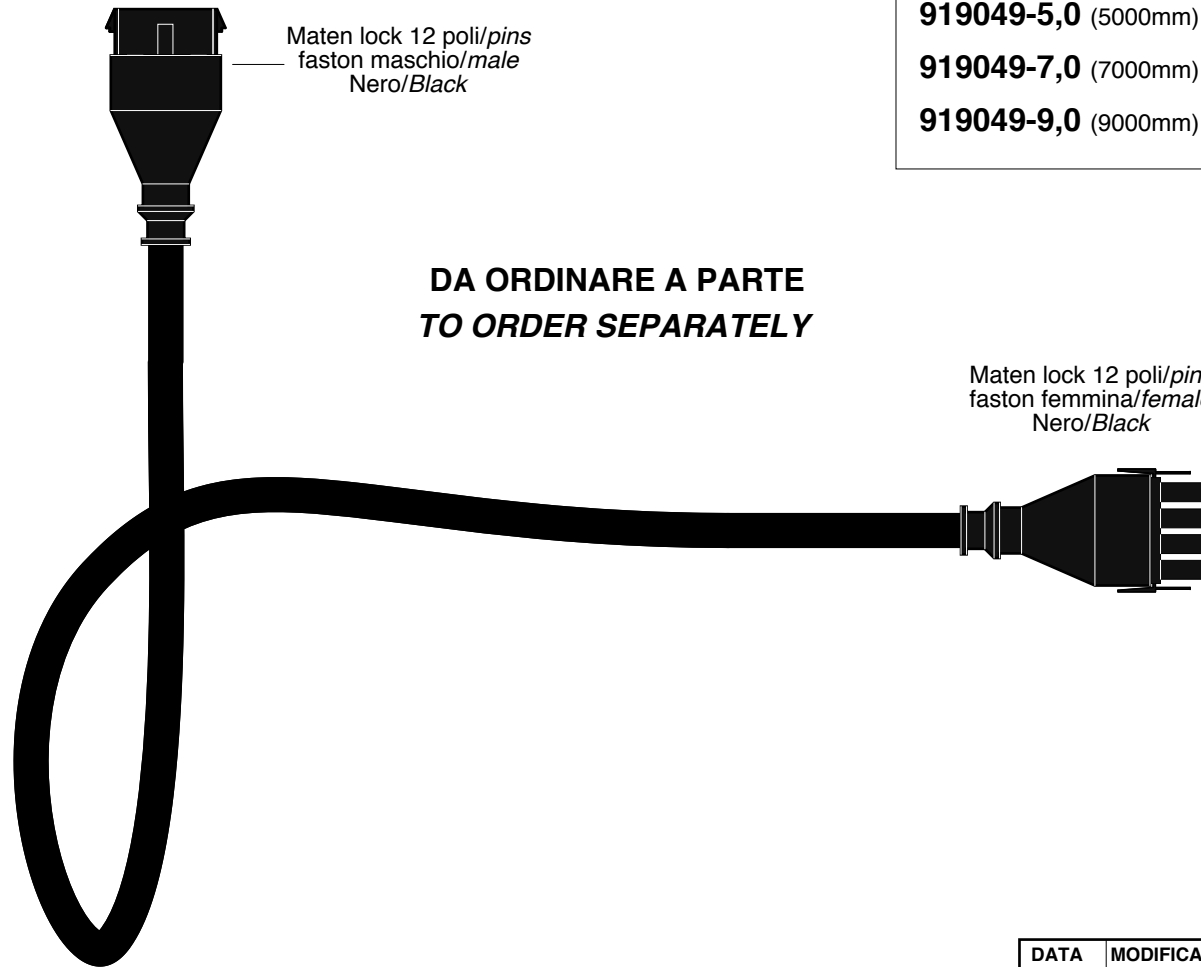

906449

Maten lock 12 poli/pins  
faston femmina/female  
Nero/Black

Optional

760418

901208.01  
2x2,5  
2000mm

BL-400504

Maten lock 12 poli/pins  
faston maschio/male  
Nero/Black

DA ORDINARE A PARTE  
TO ORDER SEPARATELY

- 919049-3,0 (3000mm)
- 919049-5,0 (5000mm)
- 919049-7,0 (7000mm)
- 919049-9,0 (9000mm)

Maten lock 12 poli/pins  
faston femmina/female  
Nero/Black

770241

DA ORDINARE A PARTE  
TO ORDER SEPARATELY

Maten lock 12 poli/pins  
faston maschio/male  
Nero/Black