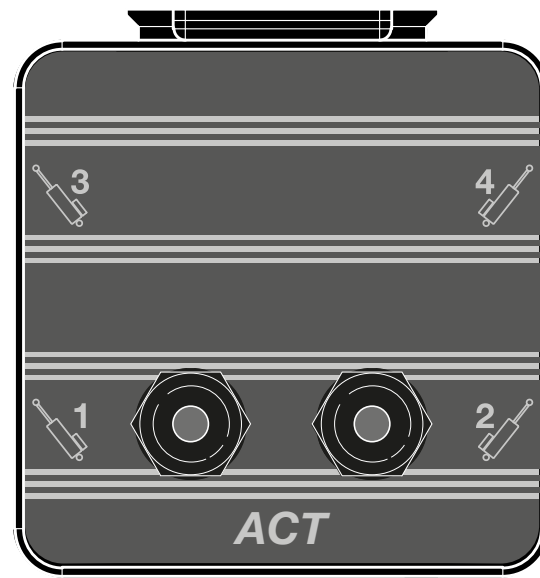

906449

Maten lock 12 poli/pins  
faston femmina/female  
Nero/Black

Optional

760418

901208.01  
2x2,5  
2000mm

BL-400504

Maten lock 12 poli/pins  
faston maschio/male  
Nero/Black

DA ORDINARE A PARTE  
TO ORDER SEPARATELY

- 919049-3,0 (3000mm)
- 919049-5,0 (5000mm)
- 919049-7,0 (7000mm)
- 919049-9,0 (9000mm)

Maten lock 12 poli/pins  
faston femmina/female  
Nero/Black

770241

DA ORDINARE A PARTE  
TO ORDER SEPARATELY

Maten lock 12 poli/pins  
faston maschio/male  
Nero/Black