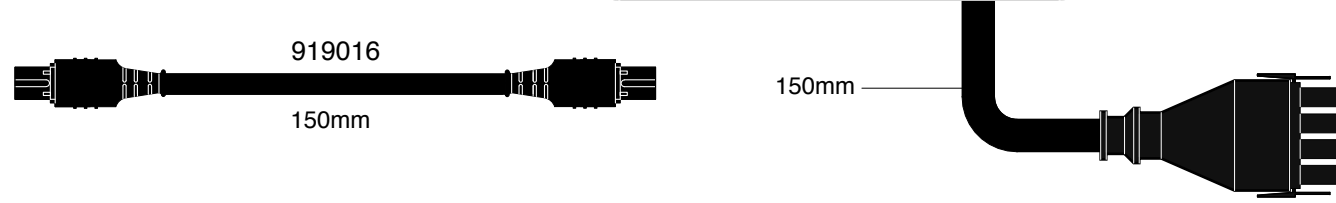

906449

Maten lock 12 poli/pins  
faston femmina/female  
Nero/Black

Optional

760418

901208.01  
2x2,5  
2000mm

BL-400504

Maten lock 12 poli/pins  
faston maschio/male  
Nero/Black

DA ORDINARE A PARTE  
TO ORDER SEPARATELY

- 919049-3,0 (3000mm)
- 919049-5,0 (5000mm)
- 919049-7,0 (7000mm)
- 919049-9,0 (9000mm)

Maten lock 12 poli/pins  
faston femmina/female  
Nero/Black

770241

DA ORDINARE A PARTE  
TO ORDER SEPARATELY

Maten lock 12 poli/pins  
faston maschio/male  
Nero/Black