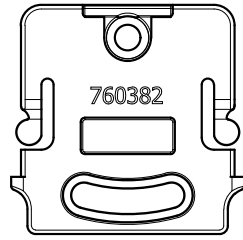

910523

150mm

Maten lock 12 poli/pins  
faston femmina/female  
Nero/Black

770203

N° 6 conn. C18  
N° 1 conn. C11\_2 Fili

Maten lock 12 poli/pins  
faston maschio/male  
Nero/Black

500mm

OPTIONAL

760402

BL-400504

919016

Maten lock 12 poli/pins  
faston maschio/male  
Nero/Black

DA ORDINARE A PARTE  
TO ORDER SEPARATELY

- 919049-3,0 (3000mm)
- 919049-5,0 (5000mm)
- 919049-7,0 (7000mm)
- 919049-9,0 (9000mm)

Maten lock 12 poli/pins  
faston femmina/female  
Nero/Black

770204

N° 6 conn. C11\_3 Fili  
N° 1 conn. C11\_2 Fili

DA ORDINARE A PARTE  
TO ORDER SEPARATELY

Maten lock 12 poli/pins  
faston maschio/male  
Nero/Black

500mm

DATA	MODIFICA	Nome	DATA	MODIFICA	Nome
30/06/20	Aggiunto 760382	Davide			
20/11/20	Aggiunto 760402 come optional	PG			
27/05/21	Aggiornato cuffia nei terminali	Davide			

Salvarani

BOX H2O P190 G-5-VP