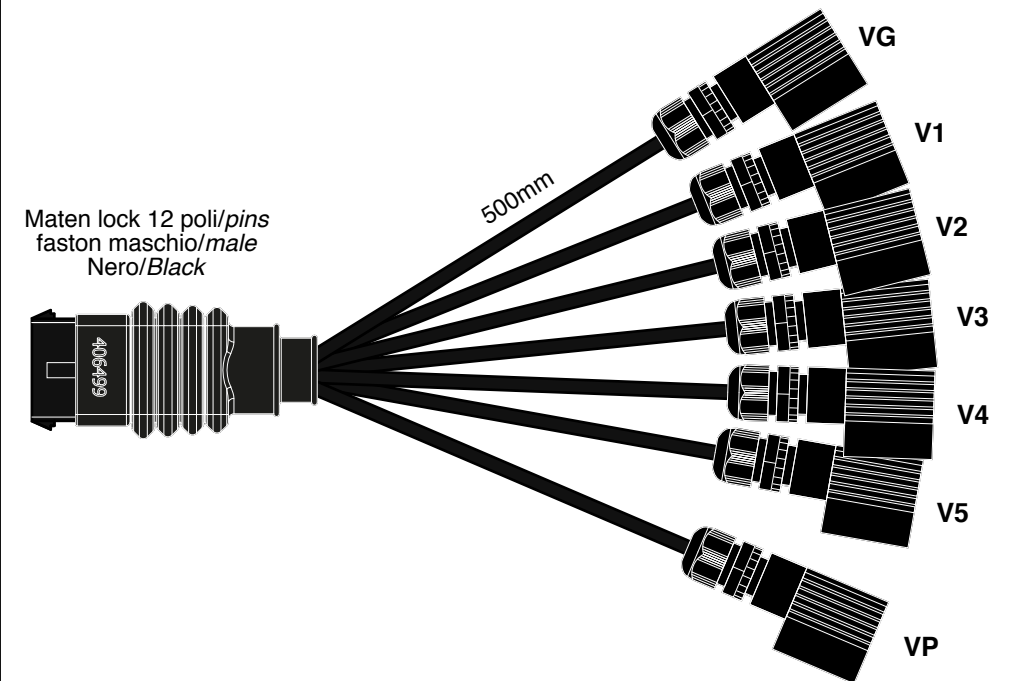

910523

150mm

Maten lock 12 poli/pins  
faston femmina/female  
Nero/Black

770203

N° 6 conn. C18  
N° 1 conn. C11\_2 Fili

Maten lock 12 poli/pins  
faston maschio/male  
Nero/Black

500mm

OPTIONAL

760402

BL-400504

919016

Maten lock 12 poli/pins  
faston maschio/male  
Nero/Black

DA ORDINARE A PARTE  
TO ORDER SEPARATELY

- 919049-3,0 (3000mm)
- 919049-5,0 (5000mm)
- 919049-7,0 (7000mm)
- 919049-9,0 (9000mm)

Maten lock 12 poli/pins  
faston femmina/female  
Nero/Black

770204

N° 6 conn. C11\_3 Fili  
N° 1 conn. C11\_2 Fili

DA ORDINARE A PARTE  
TO ORDER SEPARATELY

Maten lock 12 poli/pins  
faston maschio/male  
Nero/Black

500mm

DATA	MODIFICA	Nome	DATA	MODIFICA	Nome
30/06/20	Aggiunto 760382	Davide			
20/11/20	Aggiunto 760402 come optional	PG			
27/05/21	Aggiornato cuffia nei terminali	Davide			

Salvarani

BOX H2O P190 G-5-VP