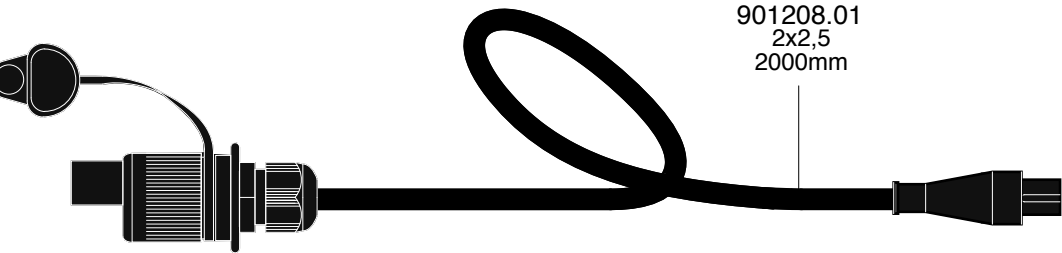

910523

150mm

Maten lock 12 poli/pins  
faston femmina/female  
Nero/Black

770203

N° 6 conn. C18  
N° 1 conn. C11\_2 Fili

Maten lock 12 poli/pins  
faston maschio/male  
Nero/Black

500mm

OPTIONAL

760402

BL-400504

919016

Maten lock 12 poli/pins  
faston maschio/male  
Nero/Black

DA ORDINARE A PARTE  
TO ORDER SEPARATELY

- 919049-3,0 (3000mm)
- 919049-5,0 (5000mm)
- 919049-7,0 (7000mm)
- 919049-9,0 (9000mm)

Maten lock 12 poli/pins  
faston femmina/female  
Nero/Black

770204

N° 6 conn. C11\_3 Fili  
N° 1 conn. C11\_2 Fili

DA ORDINARE A PARTE  
TO ORDER SEPARATELY

Maten lock 12 poli/pins  
faston maschio/male  
Nero/Black

500mm

DATA	MODIFICA	Nome	DATA	MODIFICA	Nome
30/06/20	Aggiunto 760382	Davide			
20/11/20	Aggiunto 760402 come optional	PG			
27/05/21	Aggiornato cuffia nei terminali	Davide			

Salvarani

BOX H2O P190 G-5-VP