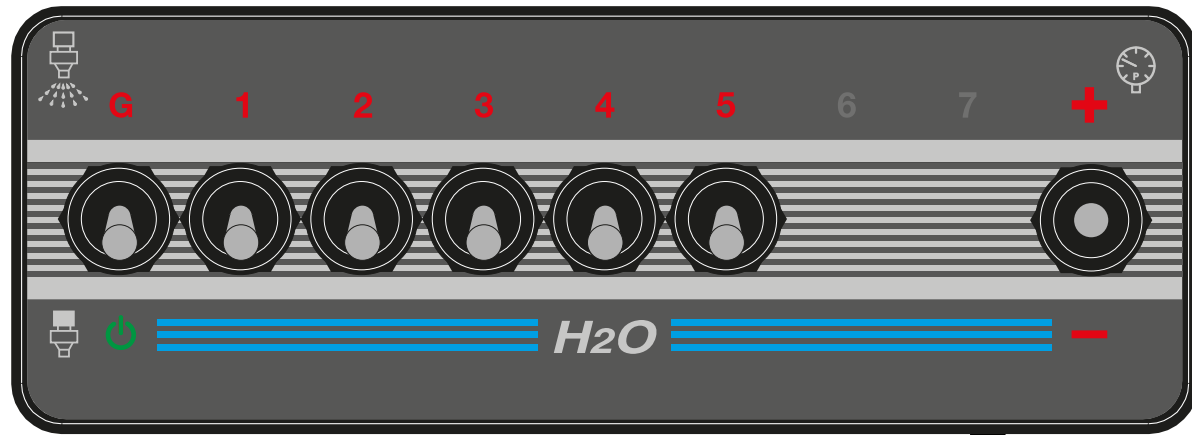

910523

150mm

Maten lock 12 poli/pins  
faston femmina/female  
Nero/Black

770203

N° 6 conn. C18  
N° 1 conn. C11\_2 Fili

Maten lock 12 poli/pins  
faston maschio/male  
Nero/Black

500mm

OPTIONAL

760402

BL-400504

919016

Maten lock 12 poli/pins  
faston maschio/male  
Nero/Black

DA ORDINARE A PARTE  
TO ORDER SEPARATELY

- 919049-3,0 (3000mm)
- 919049-5,0 (5000mm)
- 919049-7,0 (7000mm)
- 919049-9,0 (9000mm)

Maten lock 12 poli/pins  
faston femmina/female  
Nero/Black

770204

N° 6 conn. C11\_3 Fili  
N° 1 conn. C11\_2 Fili

DA ORDINARE A PARTE  
TO ORDER SEPARATELY

Maten lock 12 poli/pins  
faston maschio/male  
Nero/Black

500mm

DATA	MODIFICA	Nome	DATA	MODIFICA	Nome
30/06/20	Aggiunto 760382	Davide			
20/11/20	Aggiunto 760402 come optional	PG			
27/05/21	Aggiornato cuffia nei terminali	Davide			

Salvarani

BOX H2O P190 G-5-VP