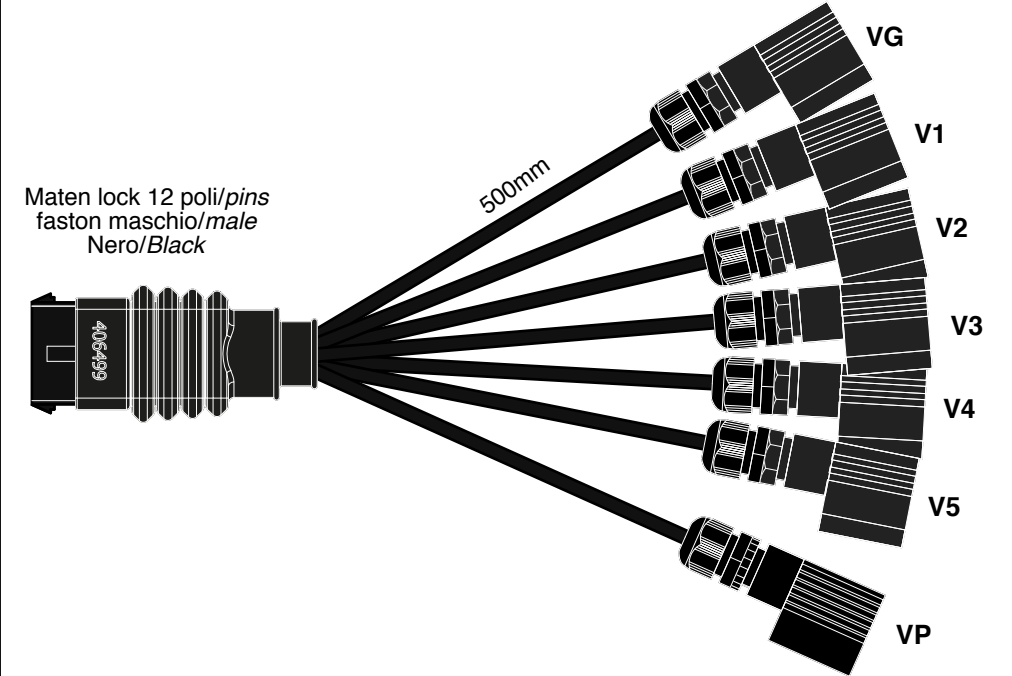

910523

150mm

Maten lock 12 poli/pins  
faston femmina/female  
Nero/Black

770203

N° 6 conn. C18  
N° 1 conn. C11\_2 Fili

Maten lock 12 poli/pins  
faston maschio/male  
Nero/Black

500mm

OPTIONAL

760402

BL-400504

919016

Maten lock 12 poli/pins  
faston maschio/male  
Nero/Black

DA ORDINARE A PARTE  
TO ORDER SEPARATELY

- 919049-3,0 (3000mm)
- 919049-5,0 (5000mm)
- 919049-7,0 (7000mm)
- 919049-9,0 (9000mm)

Maten lock 12 poli/pins  
faston femmina/female  
Nero/Black

770204

N° 6 conn. C11\_3 Fili  
N° 1 conn. C11\_2 Fili

DA ORDINARE A PARTE  
TO ORDER SEPARATELY

Maten lock 12 poli/pins  
faston maschio/male  
Nero/Black

500mm

DATA	MODIFICA	Nome	DATA	MODIFICA	Nome
30/06/20	Aggiunto 760382	Davide			
20/11/20	Aggiunto 760402 come optional	PG			
27/05/21	Aggiornato cuffia nei terminali	Davide			

Salvarani

BOX H2O P190 G-5-VP