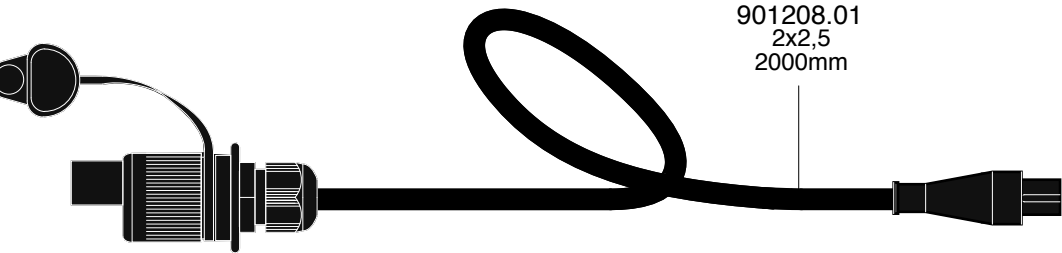

910716

150mm

Maten lock 12 poli/pins
faston femmina/female
Nero/Black

770205

N° 8 conn. C18
N° 1 conn. C11_2 Fili

Maten lock 12 poli/pins
faston maschio/male
Nero/Black

OPTIONAL

760402

919016

BL-400504

Maten lock 12 poli/pins
faston maschio/male
Nero/Black

DA ORDINARE A PARTE
TO ORDER SEPARATELY

- 919049-3,0 (3000mm)
- 919049-5,0 (5000mm)
- 919049-7,0 (7000mm)
- 919049-9,0 (9000mm)

Maten lock 12 poli/pins
faston femmina/female
Nero/Black

770206

N° 8 conn. C11_3 Fili
N° 1 conn. C11_2 Fili

DA ORDINARE A PARTE
TO ORDER SEPARATELY

Maten lock 12 poli/pins
faston maschio/male
Nero/Black

DATA	MODIFICA	Nome	DATA	MODIFICA	Nome
30/06/20	Aggiunto 760382	Davide			
27/05/21	Aggiornato cuffia nei terminali	Davide			