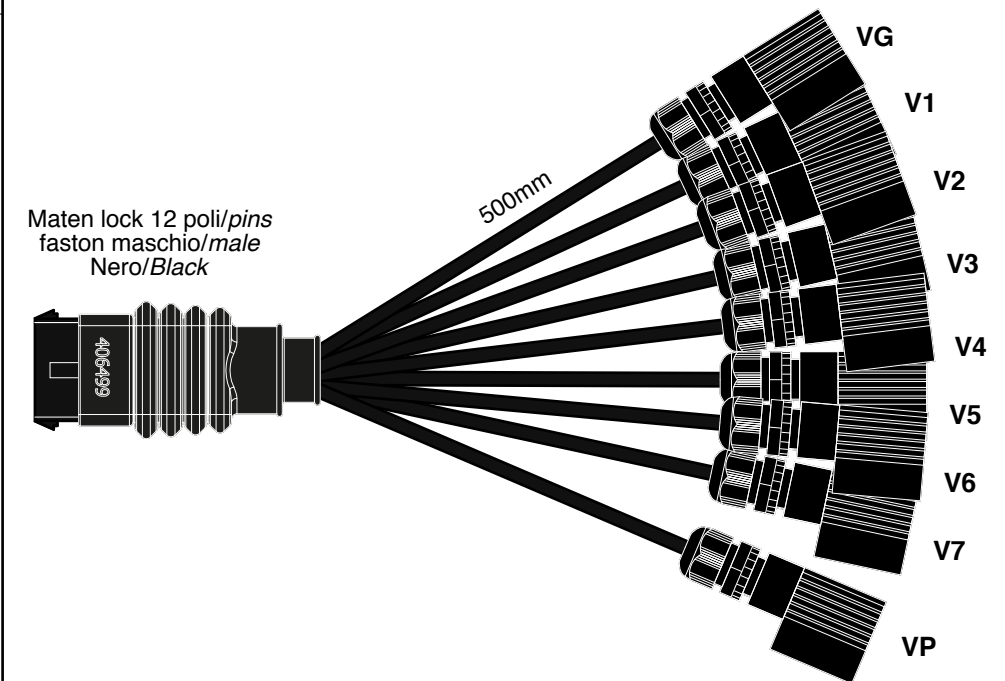

910716

150mm

Maten lock 12 poli/pins
faston femmina/female
Nero/Black

770205

N° 8 conn. C18
N° 1 conn. C11_2 Fili

Maten lock 12 poli/pins
faston maschio/male
Nero/Black

OPTIONAL

760402

919016

BL-400504

Maten lock 12 poli/pins
faston maschio/male
Nero/Black

DA ORDINARE A PARTE
TO ORDER SEPARATELY

- 919049-3,0 (3000mm)
- 919049-5,0 (5000mm)
- 919049-7,0 (7000mm)
- 919049-9,0 (9000mm)

Maten lock 12 poli/pins
faston femmina/female
Nero/Black

770206

N° 8 conn. C11_3 Fili
N° 1 conn. C11_2 Fili

DA ORDINARE A PARTE
TO ORDER SEPARATELY

Maten lock 12 poli/pins
faston maschio/male
Nero/Black

DATA	MODIFICA	Nome	DATA	MODIFICA	Nome
30/06/20	Aggiunto 760382	Davide			
27/05/21	Aggiornato cuffia nei terminali	Davide			