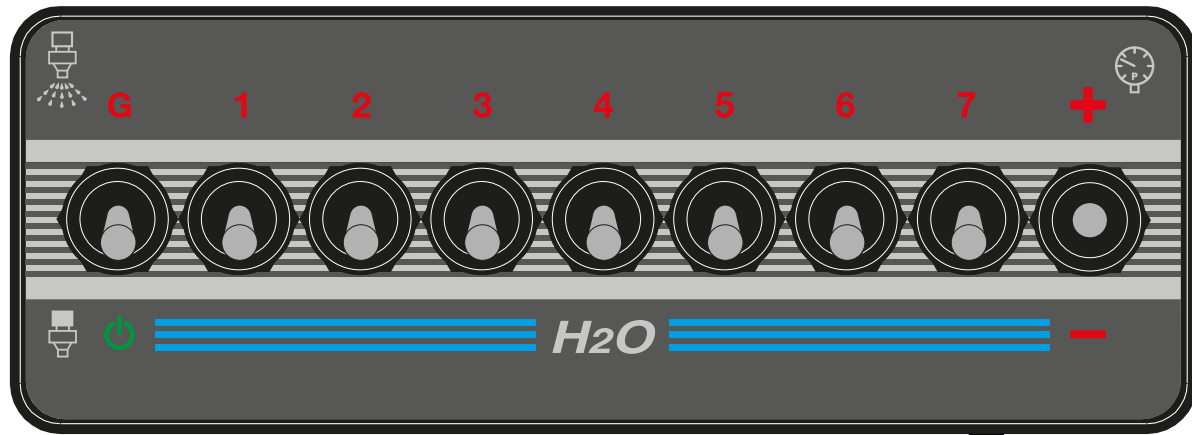

910716

150mm

Maten lock 12 poli/pins
faston femmina/female
Nero/Black

770205

N° 8 conn. C18
N° 1 conn. C11_2 Fili

Maten lock 12 poli/pins
faston maschio/male
Nero/Black

OPTIONAL

760402

919016

BL-400504

Maten lock 12 poli/pins
faston maschio/male
Nero/Black

DA ORDINARE A PARTE
TO ORDER SEPARATELY

- 919049-3,0 (3000mm)
- 919049-5,0 (5000mm)
- 919049-7,0 (7000mm)
- 919049-9,0 (9000mm)

Maten lock 12 poli/pins
faston femmina/female
Nero/Black

770206

N° 8 conn. C11_3 Fili
N° 1 conn. C11_2 Fili

DA ORDINARE A PARTE
TO ORDER SEPARATELY

Maten lock 12 poli/pins
faston maschio/male
Nero/Black

DATA	MODIFICA	Nome	DATA	MODIFICA	Nome
30/06/20	Aggiunto 760382	Davide			
27/05/21	Aggiornato cuffia nei terminali	Davide			