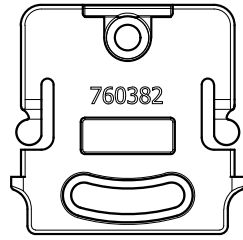

910716

150mm

Maten lock 12 poli/pins
faston femmina/female
Nero/Black

770205

N° 8 conn. C18
N° 1 conn. C11_2 Fili

Maten lock 12 poli/pins
faston maschio/male
Nero/Black

OPTIONAL

760402

919016

BL-400504

Maten lock 12 poli/pins
faston maschio/male
Nero/Black

DA ORDINARE A PARTE
TO ORDER SEPARATELY

- 919049-3,0 (3000mm)
- 919049-5,0 (5000mm)
- 919049-7,0 (7000mm)
- 919049-9,0 (9000mm)

Maten lock 12 poli/pins
faston femmina/female
Nero/Black

770206

N° 8 conn. C11_3 Fili
N° 1 conn. C11_2 Fili

DA ORDINARE A PARTE
TO ORDER SEPARATELY

Maten lock 12 poli/pins
faston maschio/male
Nero/Black

DATA	MODIFICA	Nome	DATA	MODIFICA	Nome
30/06/20	Aggiunto 760382	Davide			
27/05/21	Aggiornato cuffia nei terminali	Davide			