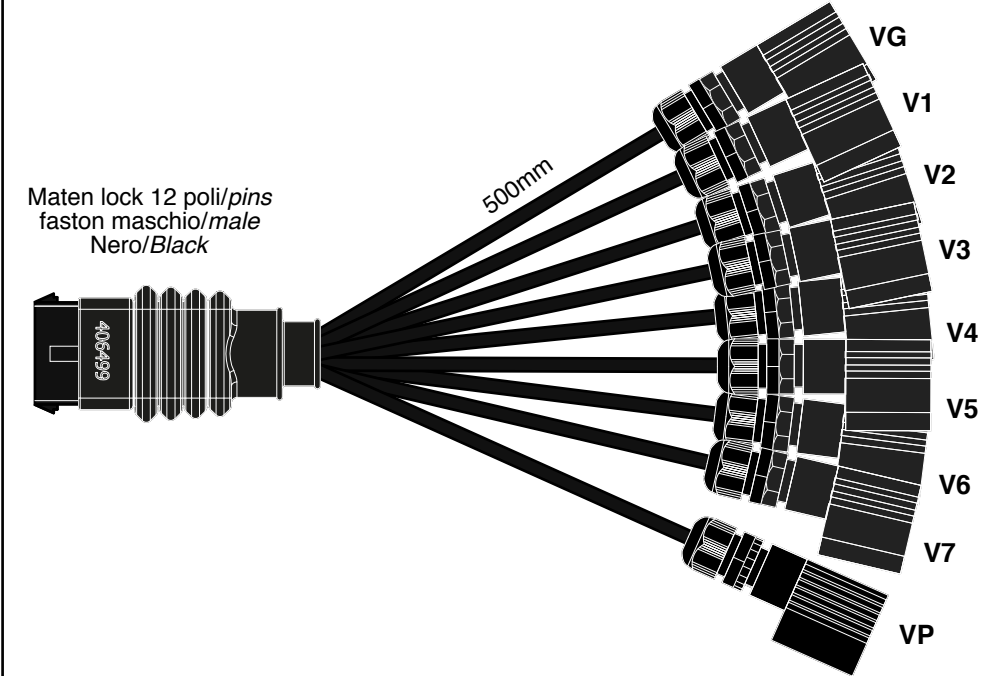

910716

150mm

Maten lock 12 poli/pins
faston femmina/female
Nero/Black

770205

N° 8 conn. C18
N° 1 conn. C11_2 Fili

Maten lock 12 poli/pins
faston maschio/male
Nero/Black

OPTIONAL

760402

919016

BL-400504

Maten lock 12 poli/pins
faston maschio/male
Nero/Black

DA ORDINARE A PARTE
TO ORDER SEPARATELY

- 919049-3,0 (3000mm)
- 919049-5,0 (5000mm)
- 919049-7,0 (7000mm)
- 919049-9,0 (9000mm)

Maten lock 12 poli/pins
faston femmina/female
Nero/Black

770206

N° 8 conn. C11_3 Fili
N° 1 conn. C11_2 Fili

DA ORDINARE A PARTE
TO ORDER SEPARATELY

Maten lock 12 poli/pins
faston maschio/male
Nero/Black

DATA	MODIFICA	Nome	DATA	MODIFICA	Nome
30/06/20	Aggiunto 760382	Davide			
27/05/21	Aggiornato cuffia nei terminali	Davide			