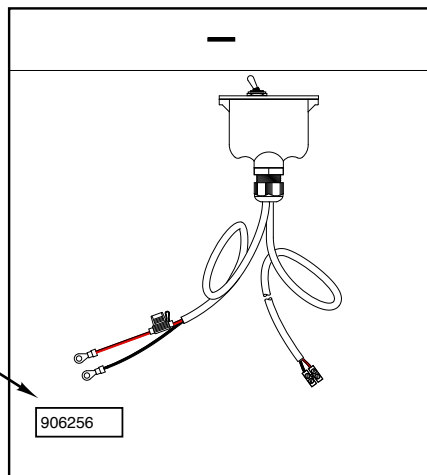

□ 906256

Busta 700052
(30x40)

Etichetta
codice

906256

906256

Salvarani

KIT COMANDO POMPA ECO

906256