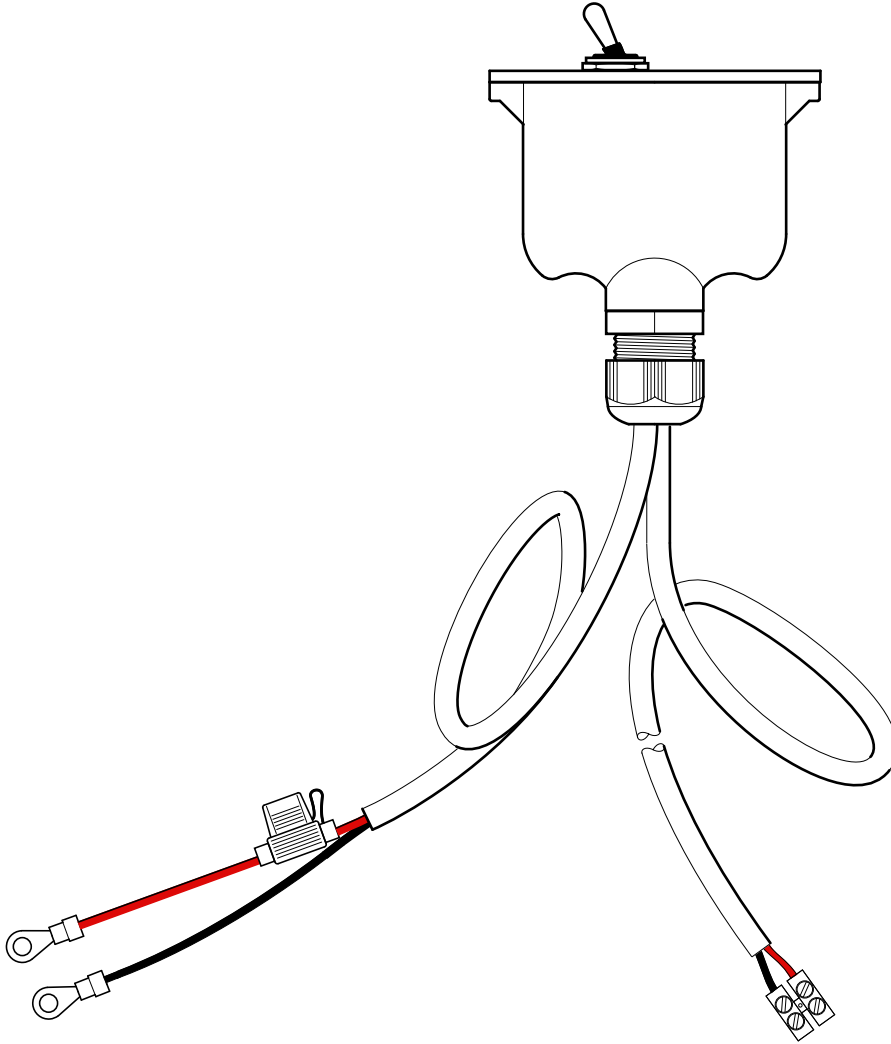

□ 906256

Busta 700052
(30x40)

Etichetta
codice

906256

906256

Salvarani

KIT COMANDO POMPA ECO

906256