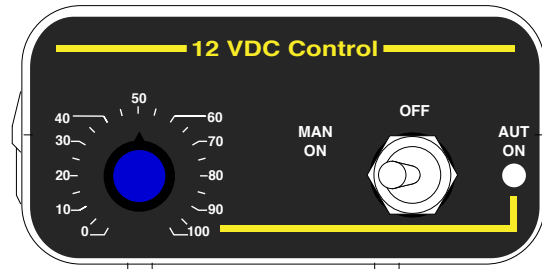

Etichetta di collaudo senza scritta Salvarani

905981-A

Cavo 2x2,5
6 inches
150mm

Fuse
15A

Cavo 2x2,5
6 inches
150mm

Conn. 2 poli
M.p.F.
+ 406305

Conn. 2 poli
F.p.M.
+ 406305

901605
78,5 inches
2000mm

905981-B
157 inches
4000mm

IST051

Salvarani

KIT BOX P50 REGOLATORI GIRI PMP 15A

Rif.Cod. _____

Cod. 905981

CARTELLA_S.T._CODIFICATI

DATA 05/07/2010