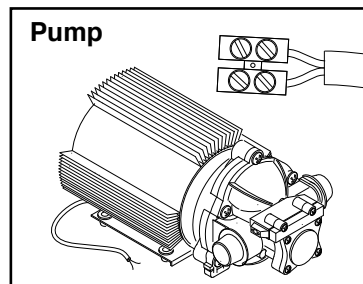

Etichetta di collaudo senza scritta Salvarani

905981-A

Cavo 2x2,5
6 inches
150mm

Fuse
15A

Cavo 2x2,5
6 inches
150mm

Conn. 2 poli
M.p.F.
+ 406305

Conn. 2 poli
F.p.M.
+ 406305

901605
78,5 inches
2000mm

905981-B
157 inches
4000mm

IST051

Salvarani

KIT BOX P50 REGOLATORI GIRI PMP 15A

Rif.Cod. _____

Cod. 905981

CARTELLA_S.T._CODIFICATI

DATA 05/07/2010