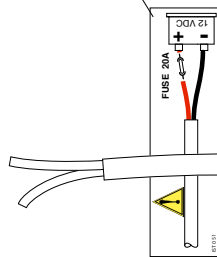

Etichetta di collaudo senza scritta Salvarani

905981-A

Cavo 2x2,5
6 inches
150mm

Fuse
15A

Cavo 2x2,5
6 inches
150mm

Conn. 2 poli
M.p.F.
+ 406305

Conn. 2 poli
F.p.M.
+ 406305

901605
78,5 inches
2000mm

905981-B
157 inches
4000mm

IST051

Salvarani

KIT BOX P50 REGOLATORI GIRI PMP 15A

Rif.Cod. _____

Cod. 905981

CARTELLA_S.T._CODIFICATI

DATA 05/07/2010