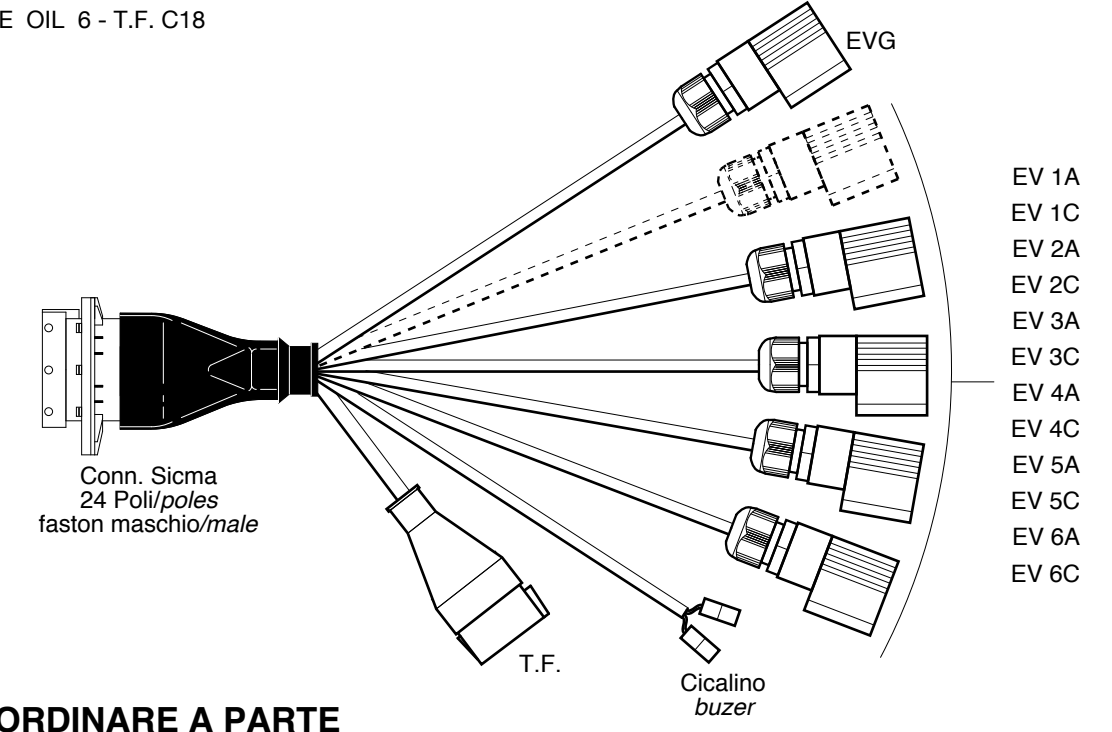

TE-06-01

TERMINALE OIL 6 - T.F. C18
(Diodo+Led)

**DA ORDINARE A PARTE
TO ORDER SEPARATELY**

TE-06-00

TERMINALE OIL 6 - T.F. C18

**DA ORDINARE A PARTE
TO ORDER SEPARATELY**

**DA ORDINARE A PARTE
TO ORDER SEPARATELY**

DATA	MODIFICA	Nome	DATA	MODIFICA	Nome
14/07/17	Codice 905049 diventa BL-400504	BASI	06/04/23	Inserito nella tavola, articoli da ordinare a parte	Manghi
15/02/18	Sostituito LED verde	Rossi			
26/09/18	Sostituito kit fissaggio 905046.01 con 905054	Manghi			