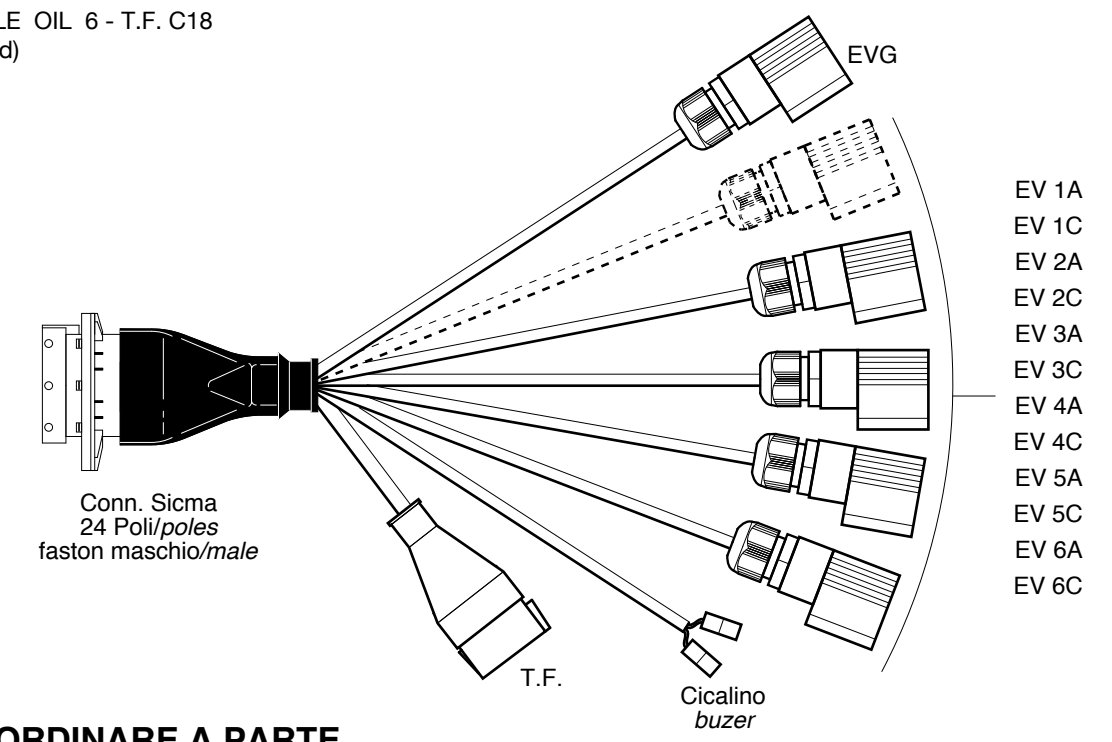

TE-06-01

TERMINALE OIL 6 - T.F. C18
(Diodo+Led)

**DA ORDINARE A PARTE
TO ORDER SEPARATELY**

TE-06-00

TERMINALE OIL 6 - T.F. C18

**DA ORDINARE A PARTE
TO ORDER SEPARATELY**

**DA ORDINARE A PARTE
TO ORDER SEPARATELY**

DATA	MODIFICA	Nome	DATA	MODIFICA	Nome
14/07/17	Codice 905049 diventa BL-400504	BASI	06/04/23	Inserito nella tavola, articoli da ordinare a parte	Manghi
15/02/18	Sostituito LED verde	Rossi			
26/09/18	Sostituito kit fissaggio 905046.01 con 905054	Manghi			

Salvarani

**BOX A56 MANIPOLATORI 4 POSIZIONI 6 FUNZIONI
BOX A 56 JOYSTICK 4 POSITIONS 6 FUNCTION**

Rif.Cod. _____
Cod. 911610

QUESTO DISEGNO E' DI NOSTRA PROPRIETA', PERTANTO SENZA NOSTRA AUTORIZZAZIONE NE E' VIETATA LA RIPRODUZIONE E LA COMUNICAZIONE A TERZI, IN TERMINI DI LEGGE.
THIS DRAWING IS OF OUR OWNERSHIP, THEREFORE WITHOUT OUR AUTHORIZATION THE REPRODUCTION AND THE COMMUNICATION TO THIRDS PARTY ARE PROHIBITED, IN TERMS OF LAW.