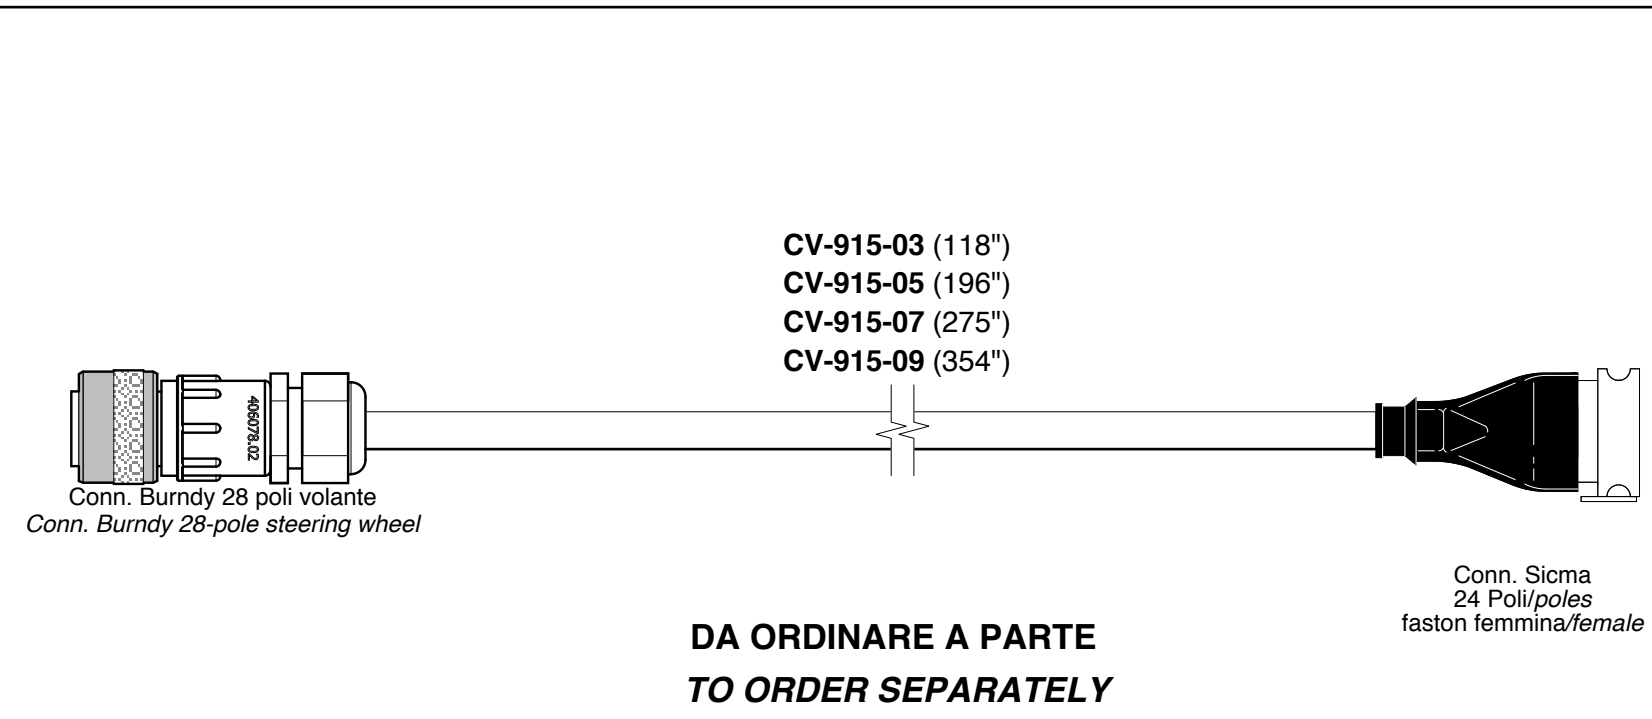

TE-06-01

TERMINALE OIL 6 - T.F. C18
(Diodo+Led)

**DA ORDINARE A PARTE
TO ORDER SEPARATELY**

TE-06-00

TERMINALE OIL 6 - T.F. C18

**DA ORDINARE A PARTE
TO ORDER SEPARATELY**

**DA ORDINARE A PARTE
TO ORDER SEPARATELY**

DATA	MODIFICA	Nome	DATA	MODIFICA	Nome
14/07/17	Codice 905049 diventa BL-400504	BASI	06/04/23	Inserito nella tavola, articoli da ordinare a parte	Manghi
15/02/18	Sostituito LED verde	Rossi			
26/09/18	Sostituito kit fissaggio 905046.01 con 905054	Manghi			