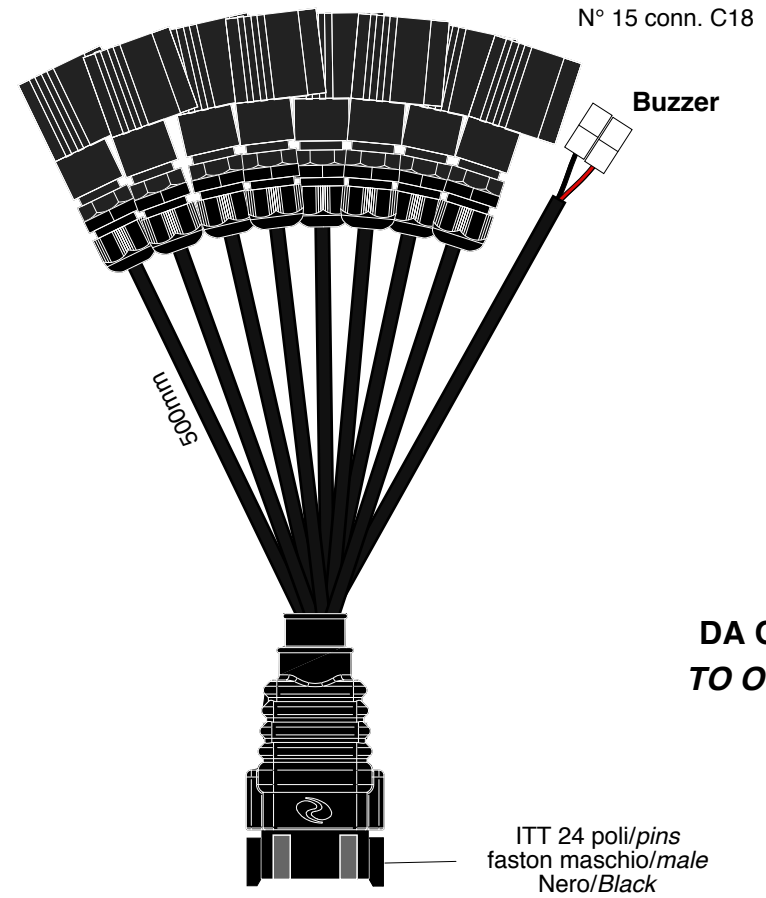

EVG
1A
1C
2A
2C
3A
3C
4A
4C
5A
5C
6A
6C
7A
7C

**DA ORDINARE A PARTE
TO ORDER SEPARATELY**

- 919118-3,0 (3000mm)
- 919118-5,0 (5000mm)
- 919118-7,0 (7000mm)
- 919118-9,0 (9000mm)

**DA ORDINARE A PARTE
TO ORDER SEPARATELY**

DATA	MODIFICA	Nome	DATA	MODIFICA	Nome
13/05/21	mod.sezione cavo uscita joystick	Manghi			

Salvarani

**JOYSTICK 6+2
6 INT/SWITCHS + 2 PULS/BUTTON**

Rif.Cod. _____

Cod. 921266

CARTELLA_ S.T._JOYSTICK

DATA 20/04/2020