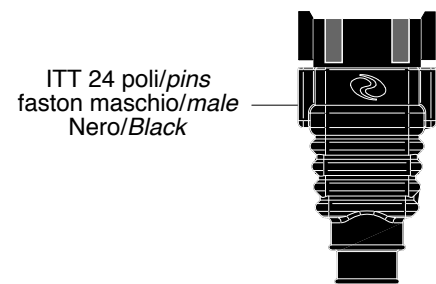

EVG
1A
1C
2A
2C
3A
3C
4A
4C
5A
5C
6A
6C
7A
7C

**DA ORDINARE A PARTE
TO ORDER SEPARATELY**

- 919118-3,0 (3000mm)
- 919118-5,0 (5000mm)
- 919118-7,0 (7000mm)
- 919118-9,0 (9000mm)

**DA ORDINARE A PARTE
TO ORDER SEPARATELY**

DATA	MODIFICA	Nome	DATA	MODIFICA	Nome
13/05/21	mod.sezione cavo uscita joystick	Manghi			

Salvarani

**JOYSTICK 6+2
6 INT/SWITCHS + 2 PULS/BUTTON**

Rif.Cod. _____

Cod. 921266

CARTELLA_ S.T._JOYSTICK

DATA 20/04/2020