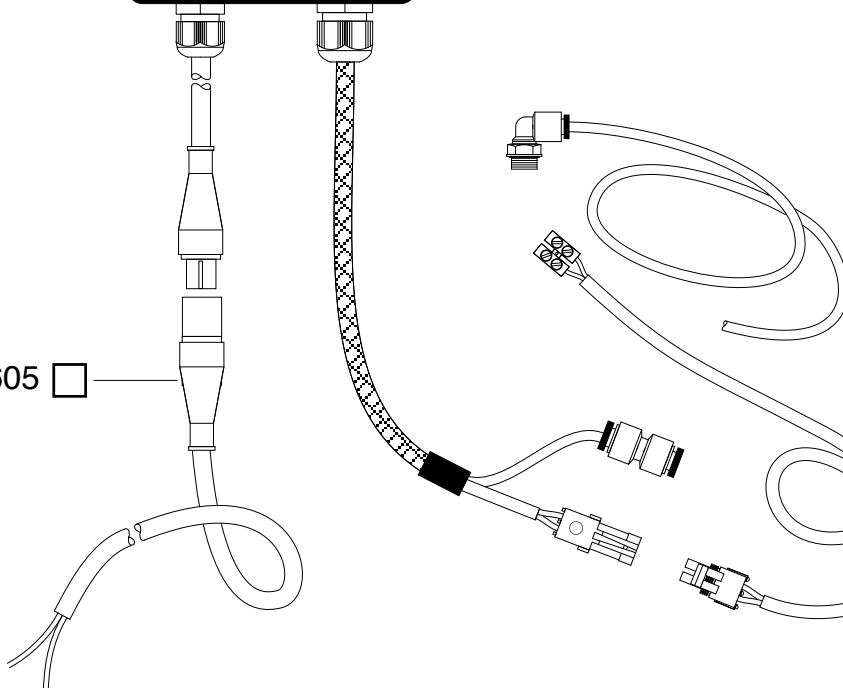

901605 ☐

905981-B ☐

700036