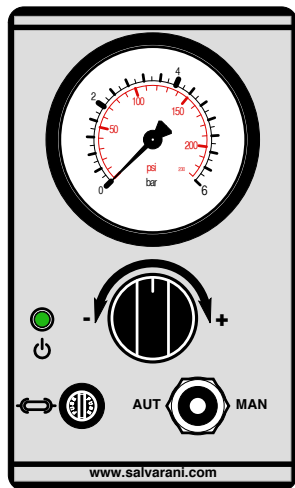

906122.01

901605 ☐

905981-B ☐

700036

ETICHETTA

906122.01

	AxBxC	17 x 34 x 18
	netto	Kg.
	lordo	Kg.
		m³ 0,010

IST075

Salvarani

KIT BOX ABS REG. GIRI POMPA + MAN. 6 Bar
RPM MOTOR PUMP ABS BOX KIT + MAN. 6 Bar

906122.01

CARTELLA_S.i_QUADRI ELETTRICI

DATA 11/04/2012

QUESTO DISEGNO E' DI NOSTRA PROPRIETA', PERTANTO SENZA NOSTRA AUTORIZZAZIONE NE E' VIETATA LA RIPRODUZIONE E LA COMUNICAZIONE A TERZI, IN TERMINI DI LEGGE.
THIS DRAWING IS OF OUR OWNERSHIP, THEREFORE WITHOUT OUR AUTHORIZATION THE REPRODUCTION AND THE COMMUNICATION TO THIRDS PARTY ARE PROHIBITED, IN TERMS OF LAW.