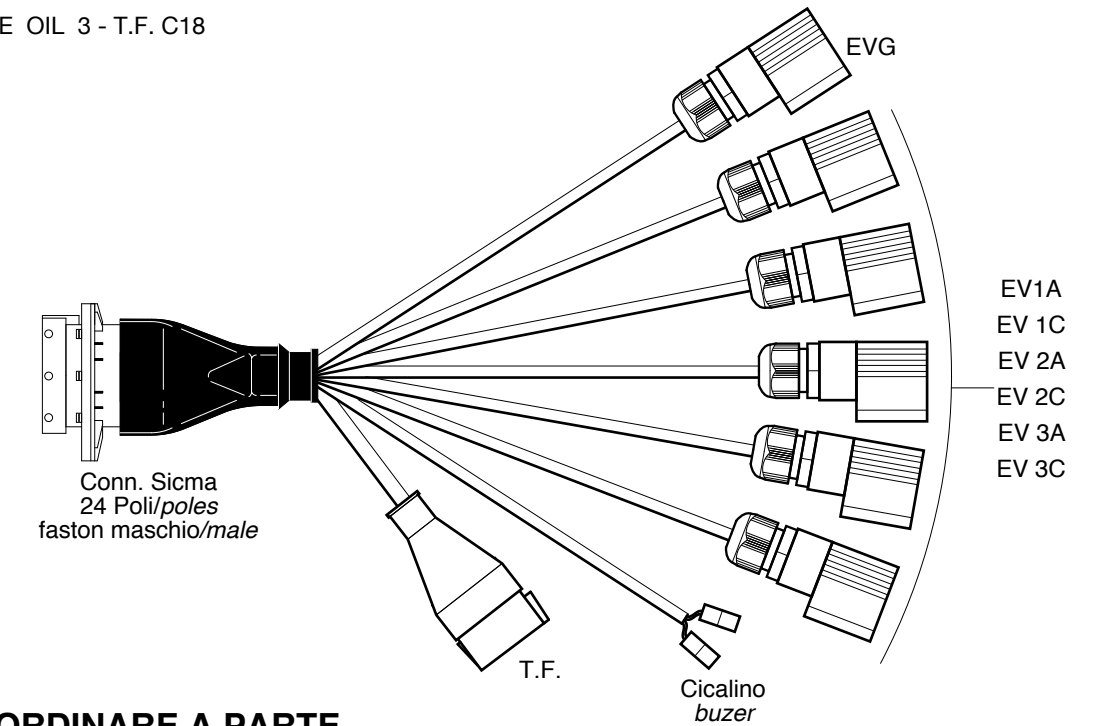

**TE-03-01**

TERMINALE OIL 3 - T.F. C18  
(Diodo+Led)

**DA ORDINARE A PARTE  
TO ORDER SEPARATELY**

**TE-03-00**

TERMINALE OIL 3 - T.F. C18

**DA ORDINARE A PARTE  
TO ORDER SEPARATELY**

**DA ORDINARE A PARTE  
TO ORDER SEPARATELY**

DATA	MODIFICA	Nome	DATA	MODIFICA	Nome
15/02/18	Allungato box, aggiunto uscita cavo laterale	Rossi	06/04/23	Inserito nella tavola, articoli da ordinare a parte	Manghi
26/09/18	Sostituito kit fissaggio 905046.01 con 905054	Manghi			
03/02/20	Tolto PG13,5, cavo +MatenLock e sost. con conn. Burndy fisso 28 poli	Rossi			

*Salvarani*

**BOX A56 MANIPOLATORI 2 POSIZIONI 3 FUNZIONI  
BOX A 56 JOYSTICK 2 POSITIONS 3 FUNCTIONS**

Rif.Cod. \_\_\_\_\_  
Cod. 911329

QUESTO DISEGNO E' DI NOSTRA PROPRIETA', PERTANTO SENZA NOSTRA AUTORIZZAZIONE NE E' VIETATA LA RIPRODUZIONE E LA COMUNICAZIONE A TERZI, IN TERMINI DI LEGGE.  
THIS DRAWING IS OF OUR OWNERSHIP, THEREFORE WITHOUT OUR AUTHORIZATION THE REPRODUCTION AND THE COMMUNICATION TO THIRDS PARTY ARE PROHIBITED, IN TERMS OF LAW.