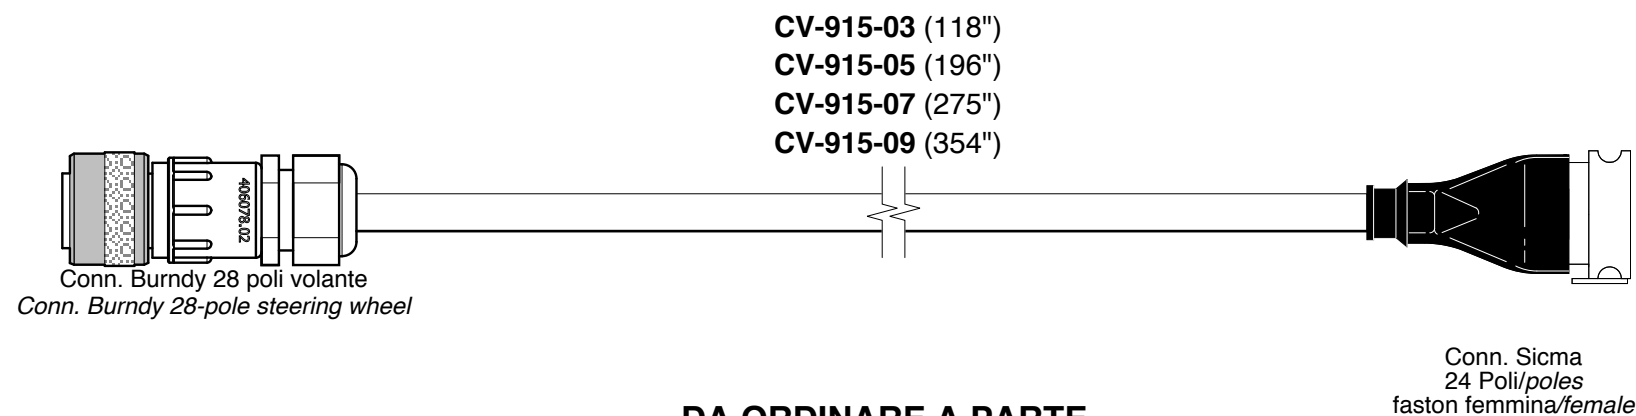

**TE-03-01**

TERMINALE OIL 3 - T.F. C18  
(Diodo+Led)

**DA ORDINARE A PARTE  
TO ORDER SEPARATELY**

**TE-03-00**

TERMINALE OIL 3 - T.F. C18

**DA ORDINARE A PARTE  
TO ORDER SEPARATELY**

**DA ORDINARE A PARTE  
TO ORDER SEPARATELY**

DATA	MODIFICA	Nome	DATA	MODIFICA	Nome
15/02/18	Allungato box, aggiunto uscita cavo laterale	Rossi	06/04/23	Inserito nella tavola, articoli da ordinare a parte	Manghi
26/09/18	Sostituito kit fissaggio 905046.01 con 905054	Manghi			
03/02/20	Tolto PG13,5, cavo +MatenLock e sost. con conn. Burndy fisso 28 poli	Rossi			