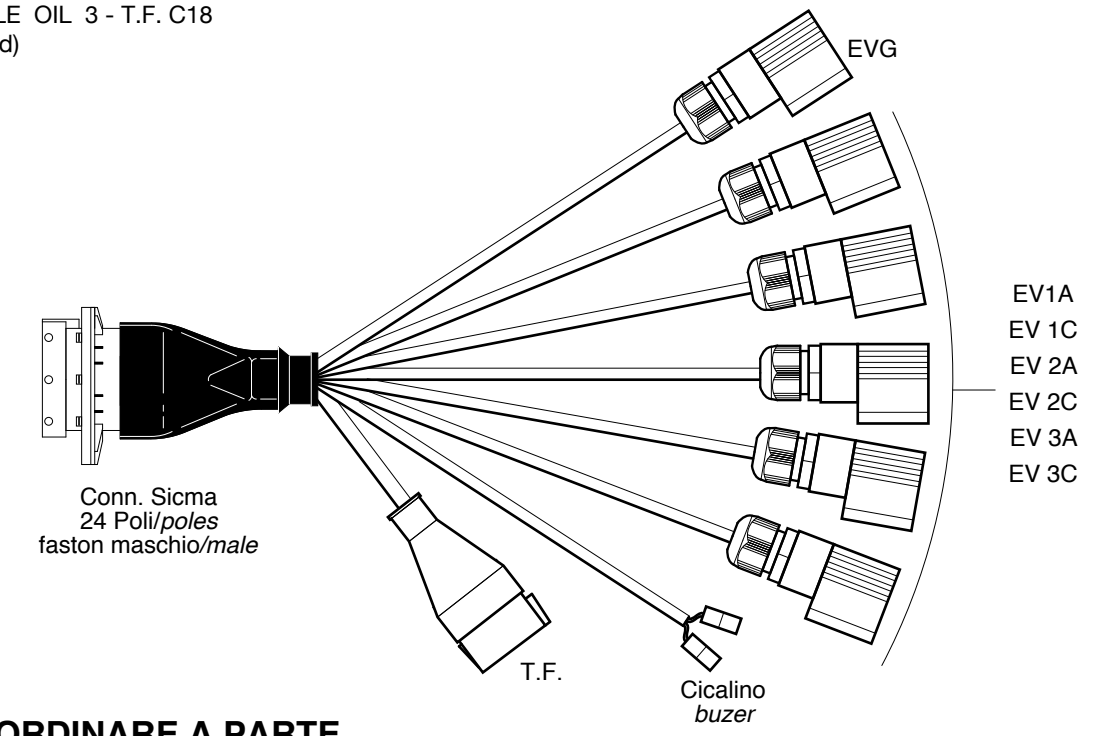

**TE-03-01**

TERMINALE OIL 3 - T.F. C18  
(Diodo+Led)

**DA ORDINARE A PARTE  
TO ORDER SEPARATELY**

**TE-03-00**

TERMINALE OIL 3 - T.F. C18

**DA ORDINARE A PARTE  
TO ORDER SEPARATELY**

**DA ORDINARE A PARTE  
TO ORDER SEPARATELY**

DATA	MODIFICA	Nome	DATA	MODIFICA	Nome
15/02/18	Allungato box, aggiunto uscita cavo laterale	Rossi	06/04/23	Inserito nella tavola, articoli da ordinare a parte	Manghi
26/09/18	Sostituito kit fissaggio 905046.01 con 905054	Manghi			
03/02/20	Tolto PG13,5, cavo +MatenLock e sost. con conn. Burndy fisso 28 poli	Rossi			

*Salvarani*

**BOX A56 MANIPOLATORI 2 POSIZIONI 3 FUNZIONI  
BOX A 56 JOYSTICK 2 POSITIONS 3 FUNCTIONS**

Rif.Cod. \_\_\_\_\_  
Cod. 911329

QUESTO DISEGNO E' DI NOSTRA PROPRIETA', PERTANTO SENZA NOSTRA AUTORIZZAZIONE NE E' VIETATA LA RIPRODUZIONE E LA COMUNICAZIONE A TERZI, IN TERMINI DI LEGGE.  
THIS DRAWING IS OF OUR OWNERSHIP, THEREFORE WITHOUT OUR AUTHORIZATION THE REPRODUCTION AND THE COMMUNICATION TO THIRDS PARTY ARE PROHIBITED, IN TERMS OF LAW.