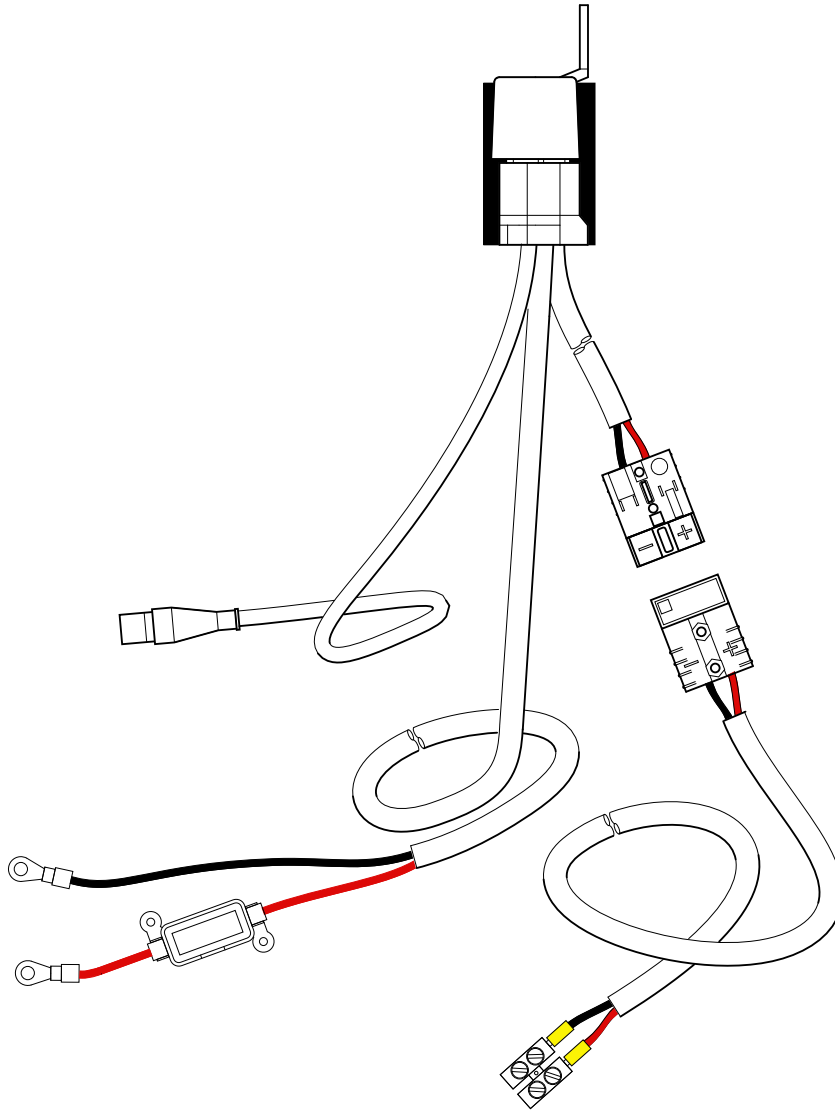

□ 919058

Busta 700052  
(30x40)

Etichetta  
codice

919058

*Salvarani*

**CAVO CON RELAYS PER POMPA**  
**CABLE WITH RELAYS FOR PUMP**

**919058**

CARTELLA\_ S.I. QUADRI ELETTRICI