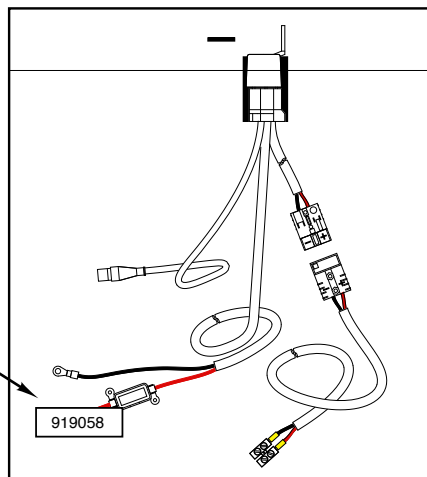

□ 919058

Busta 700052  
(30x40)

Etichetta  
codice

919058

*Salvarani*

**CAVO CON RELAYS PER POMPA**  
**CABLE WITH RELAYS FOR PUMP**

**919058**

CARTELLA\_ S.I. QUADRI ELETTRICI