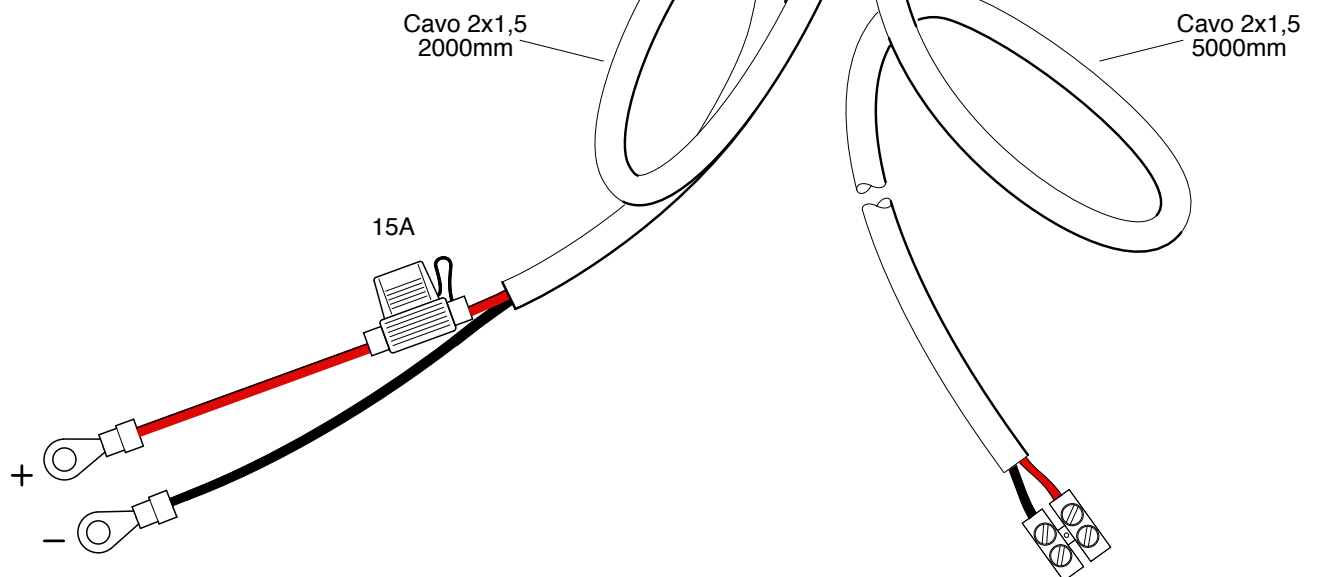

Vista da A

Salvarani

KIT COMANDO POMPA ECO

DATA: 15-10-2014

Tav. 906256

CARETTA: S.T._CODIFICATI

QUESTO DISEGNO E' DI NOSTRA PROPRIETA', PERTANTO SENZA NOSTRA AUTORIZZAZIONE NE E' VIETATA LA RIPRODUZIONE E LA COMUNICAZIONE A TERZI, IN TERMINI DI LEGGE.
THIS DRAWING IS OF OUR OWNERSHIP. THEREFORE WITHOUT OUR AUTHORIZATION THE REPRODUCTION AND THE COMMUNICATION TO THIRDS PARTY ARE PROHIBITED. IN TERMS OF LAW.