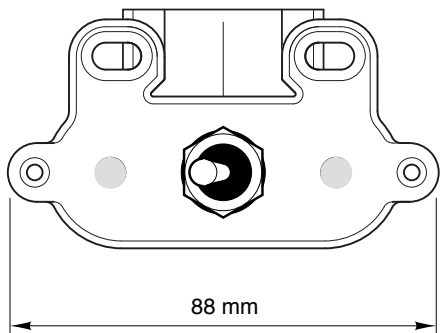

Vista da A

Salvarani

KIT COMANDO POMPA ECO

DATA: 15-10-2014

Tav. 906256

CARETTA: S.T._CODIFICATI

QUESTO DISEGNO E' DI NOSTRA PROPRIETA', PERTANTO SENZA NOSTRA AUTORIZZAZIONE NE E' VIETATA LA RIPRODUZIONE E LA COMUNICAZIONE A TERZI, IN TERMINI DI LEGGE.
THIS DRAWING IS OF OUR OWNERSHIP. THEREFORE WITHOUT OUR AUTHORIZATION THE REPRODUCTION AND THE COMMUNICATION TO THIRDS PARTY ARE PROHIBITED. IN TERMS OF LAW.