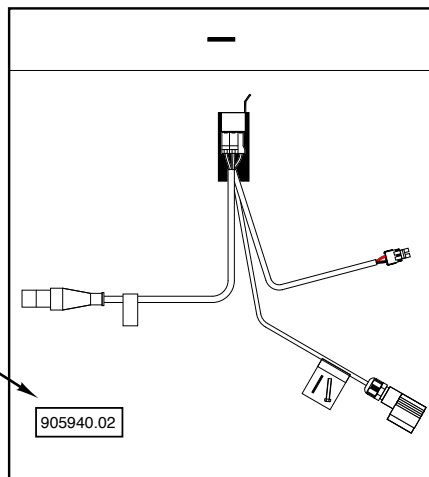

□ 905940.02

Busta 30x40

Etichetta
codice

905940.02

905940.02

Salvarani

**CAVO PER RADIATORE
CALDERONI**

905940.02