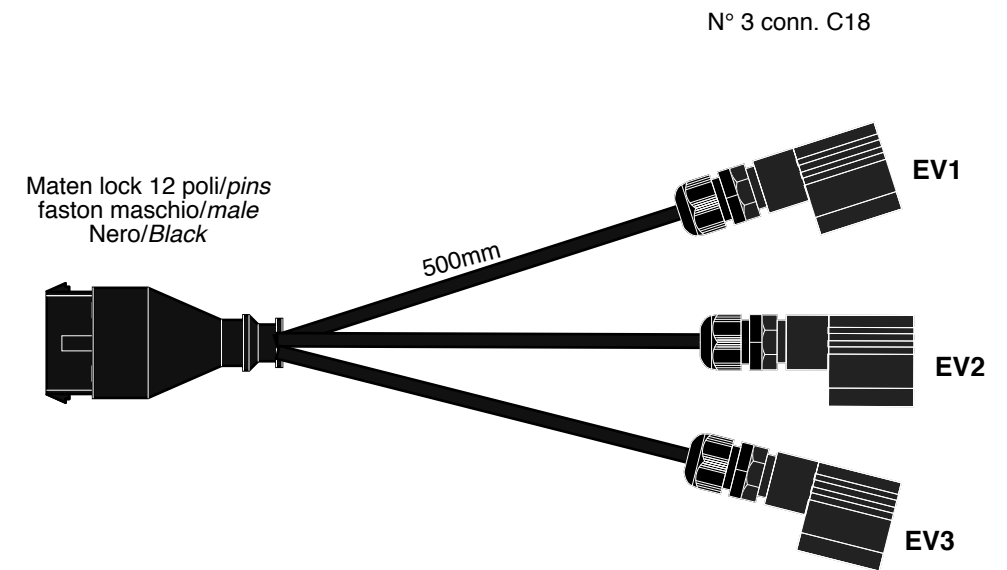

921267

770202

Vista laterale  
Side view

**DA ORDINARE A PARTE  
TO ORDER SEPARATELY**

**DA ORDINARE A PARTE  
TO ORDER SEPARATELY**

- 919049-3,0 (3000mm)
- 919049-5,0 (5000mm)
- 919049-7,0 (7000mm)
- 919049-9,0 (9000mm)

DATA	MODIFICA	Nome	DATA	MODIFICA	Nome

Salvarani

JOYSTICK 4+4 / 2 PULS/BUTTON

Rif.Cod. \_\_\_\_\_

Cod. 921267

CARTELLA\_ S.T.\_JOYSTICK

DATA 20/04/2020

QUESTO DISEGNO E' DI NOSTRA PROPRIETA', PERTANTO SENZA NOSTRA AUTORIZZAZIONE NE E' VIETATA LA RIPRODUZIONE E LA COMUNICAZIONE A TERZI, IN TERMINI DI LEGGE.  
THIS DRAWING IS OF OUR OWNERSHIP, THEREFORE WITHOUT OUR AUTHORIZATION THE REPRODUCTION AND THE COMMUNICATION TO THIRDS PARTY ARE PROHIBITED, IN TERMS OF LAW.