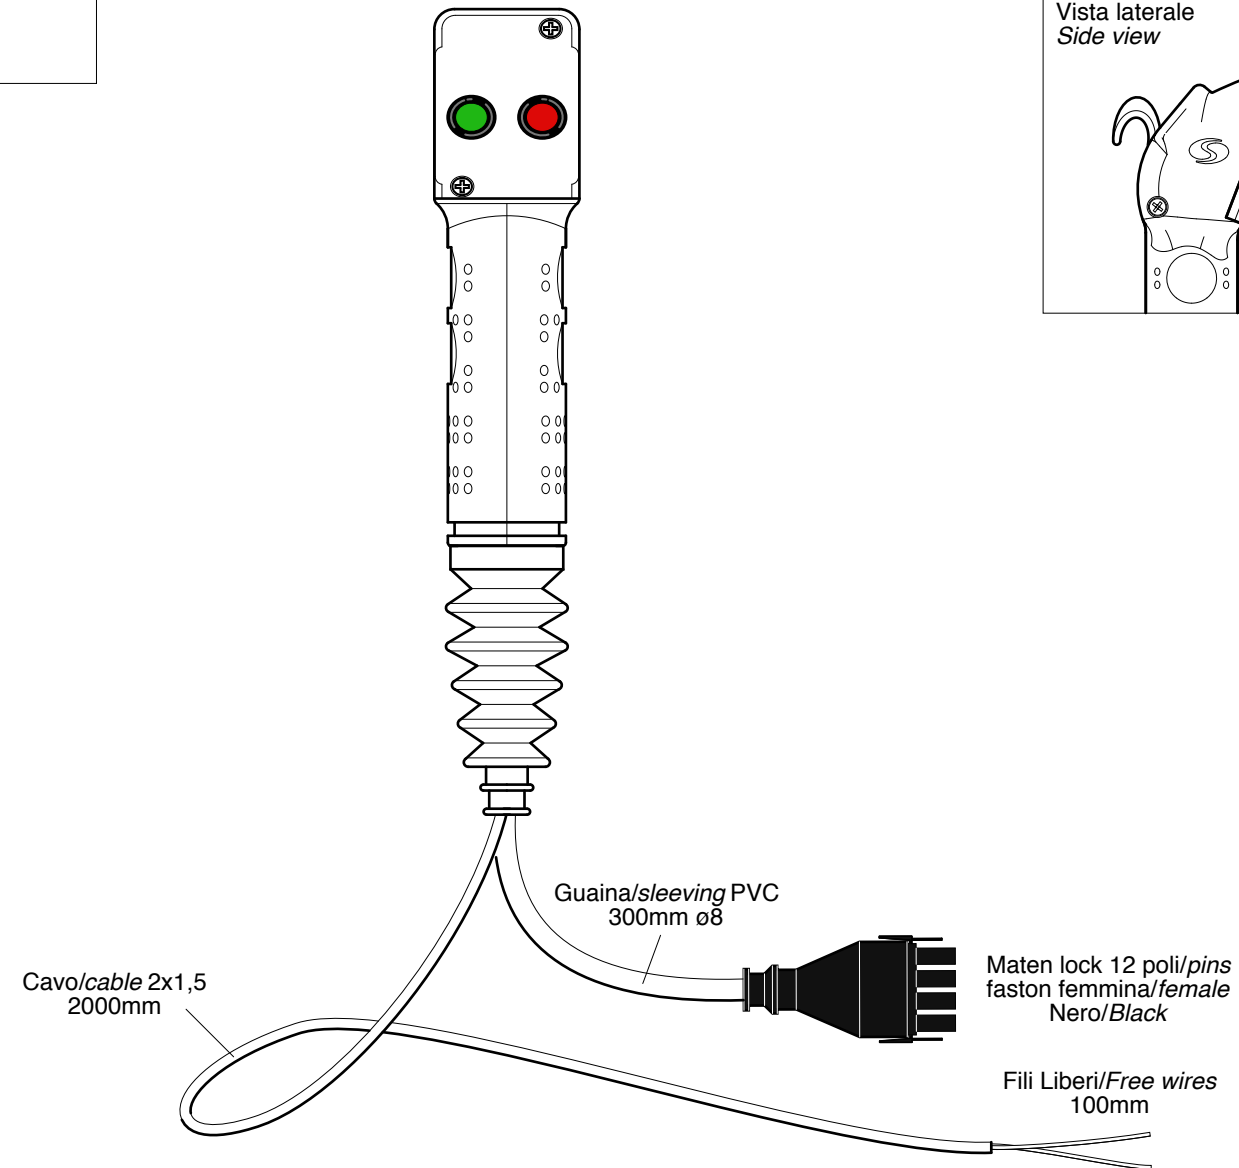

921267

770202

Vista laterale  
Side view

**DA ORDINARE A PARTE  
TO ORDER SEPARATELY**

**DA ORDINARE A PARTE  
TO ORDER SEPARATELY**

- 919049-3,0 (3000mm)
- 919049-5,0 (5000mm)
- 919049-7,0 (7000mm)
- 919049-9,0 (9000mm)

DATA	MODIFICA	Nome	DATA	MODIFICA	Nome

Salvarani

JOYSTICK 4+4 / 2 PULS/BUTTON

Rif.Cod. \_\_\_\_\_

Cod. 921267

CARTELLA\_ S.T.\_JOYSTICK

DATA 20/04/2020

QUESTO DISEGNO E' DI NOSTRA PROPRIETA', PERTANTO SENZA NOSTRA AUTORIZZAZIONE NE E' VIETATA LA RIPRODUZIONE E LA COMUNICAZIONE A TERZI, IN TERMINI DI LEGGE.  
THIS DRAWING IS OF OUR OWNERSHIP, THEREFORE WITHOUT OUR AUTHORIZATION THE REPRODUCTION AND THE COMMUNICATION TO THIRDS PARTY ARE PROHIBITED, IN TERMS OF LAW.