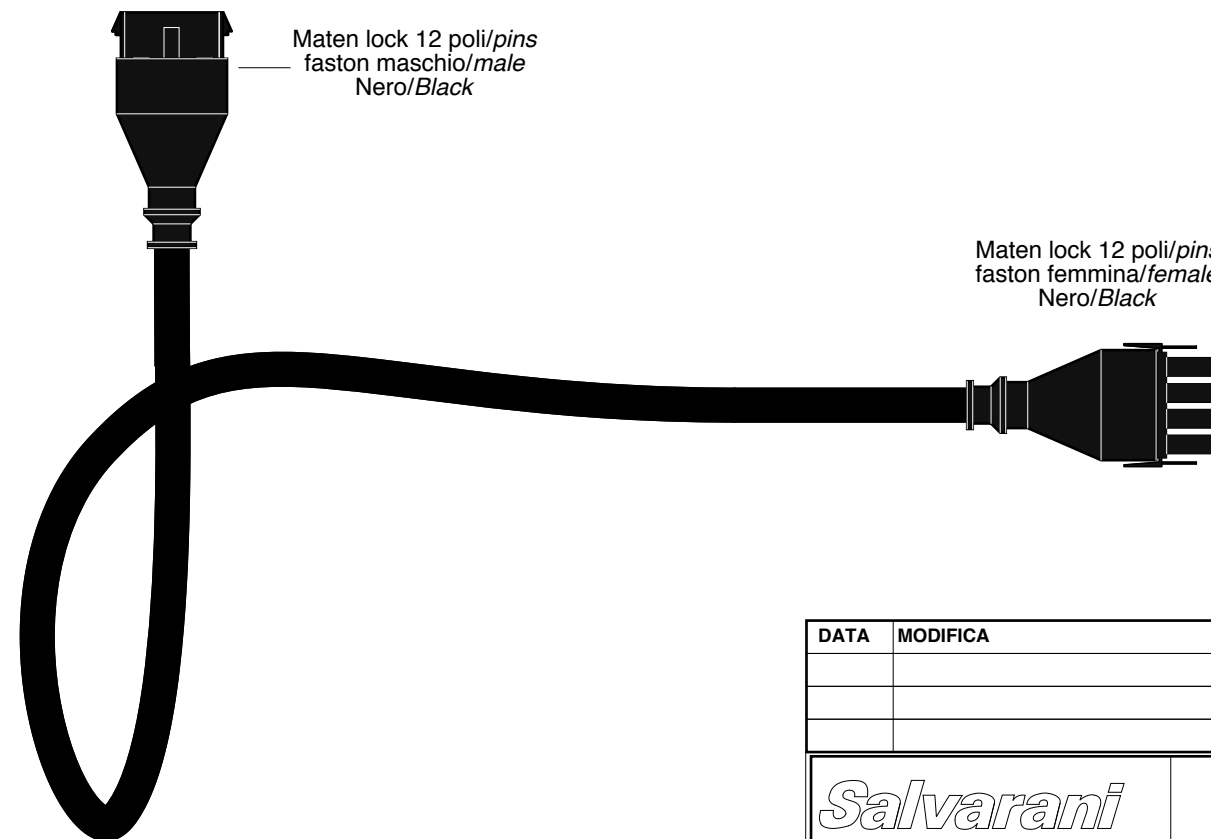

921267

770202

Vista laterale  
Side view

**DA ORDINARE A PARTE  
TO ORDER SEPARATELY**

**DA ORDINARE A PARTE  
TO ORDER SEPARATELY**

- 919049-3,0 (3000mm)
- 919049-5,0 (5000mm)
- 919049-7,0 (7000mm)
- 919049-9,0 (9000mm)

DATA	MODIFICA	Nome	DATA	MODIFICA	Nome

Salvarani

JOYSTICK 4+4 / 2 PULS/BUTTON

Rif.Cod. \_\_\_\_\_

Cod. 921267

CARTELLA\_ S.T.\_JOYSTICK

DATA 20/04/2020

QUESTO DISEGNO E' DI NOSTRA PROPRIETA', PERTANTO SENZA NOSTRA AUTORIZZAZIONE NE E' VIETATA LA RIPRODUZIONE E LA COMUNICAZIONE A TERZI, IN TERMINI DI LEGGE.  
THIS DRAWING IS OF OUR OWNERSHIP, THEREFORE WITHOUT OUR AUTHORIZATION THE REPRODUCTION AND THE COMMUNICATION TO THIRDS PARTY ARE PROHIBITED, IN TERMS OF LAW.