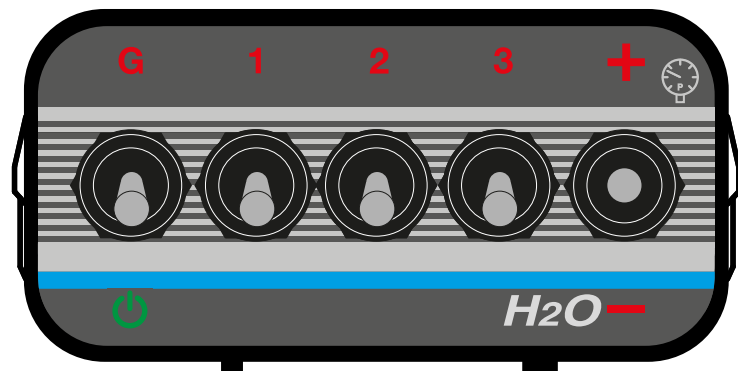

910321

901208.01
2x2,5
2000mm

150mm

150mm

Conn. 2 poli/pins
faston maschio/male

Maten lock 12 poli/pins
faston femmina/female
Nero/Black

770187

N° 4 conn. C11 3 fili

Maten lock 12 poli/pins
faston maschio/male
Nero/Black

500mm

VG

V1

V2

V3

VP

N° 1 conn. C11 2 fili

Optional

Maten lock 12 poli/pins
faston maschio/male
Nero/Black

919049-3,0 (3000mm)

919049-5,0 (5000mm)

919049-7,0 (7000mm)

919049-9,0 (9000mm)

Maten lock 12 poli/pins
faston femmina/female
Nero/Black

770186

N° 4 conn. C18 2 fili

Maten lock 12 poli/pins
faston maschio/male
Nero/Black

500mm

VG

V1

V2

V3

VP