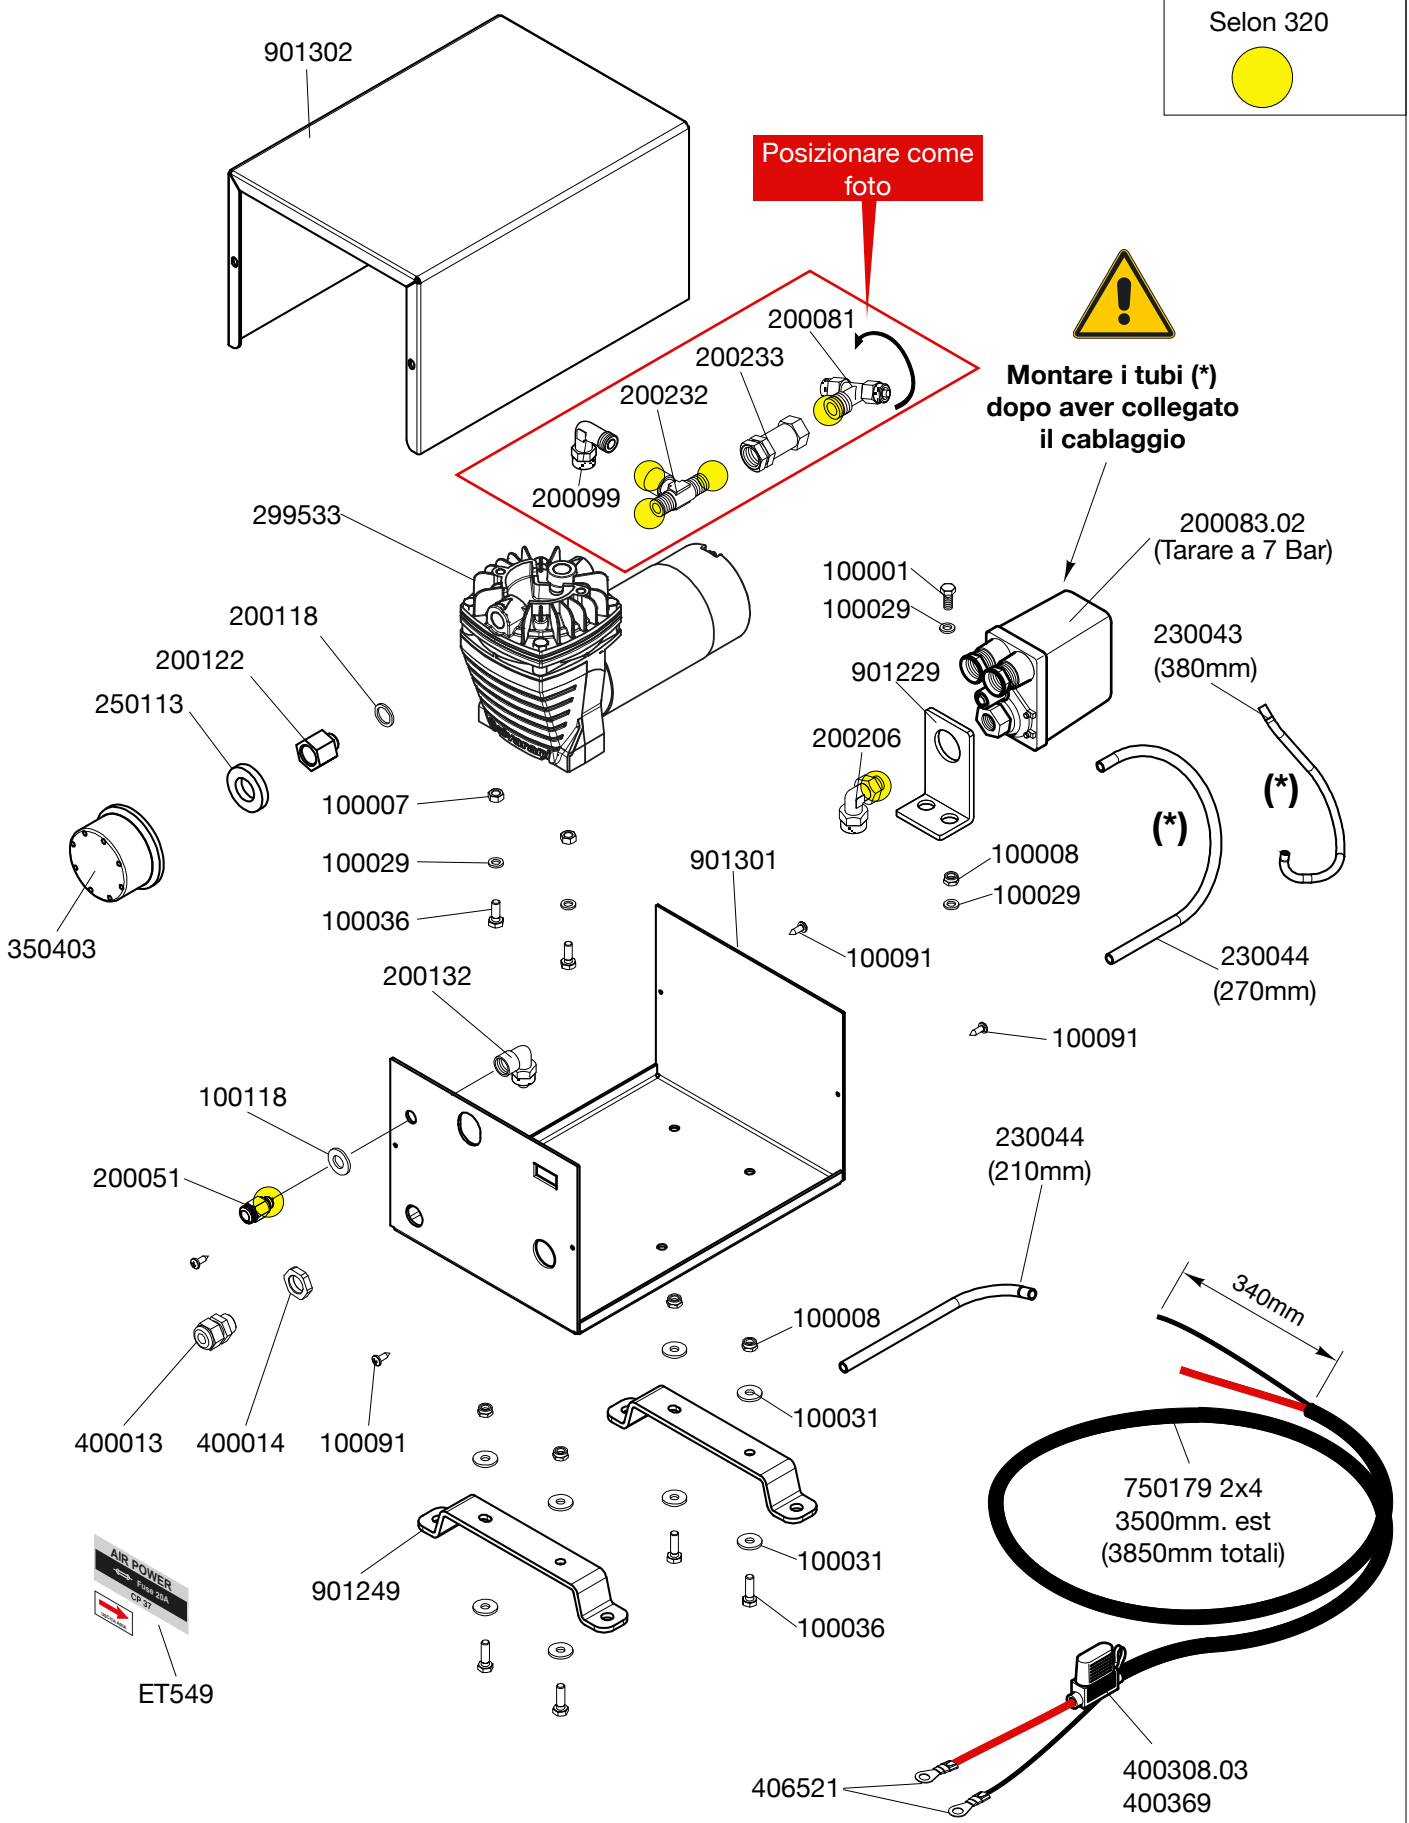

Posizionare come foto

Montare i tubi (*) dopo aver collegato il cablaggio

DATA	MODIFICA	Nome	DATA	MODIFICA	Nome
15-12-20	Aggiornato raccordi uscita testa compressore	Ferrarini	16-04-25	Eliminato 901187 - 200073	Feriotto
16-02-22	Sost. 400005 e 400006 con 400013 e 400014 Sost. 406308.03 con 400308.03 Allungato 750179 da 3m a 3.5m	Perseguiti			
08-11-24	Aggiornato raccordi	Perseguiti			

	<p style="text-align: center;">AIR POWER CP37</p>	Rif.Cod. _____
		Cod. 903509
<p>CARTELLA_ESPLOSIVI</p>		<p>DATA 22/06/2020</p>