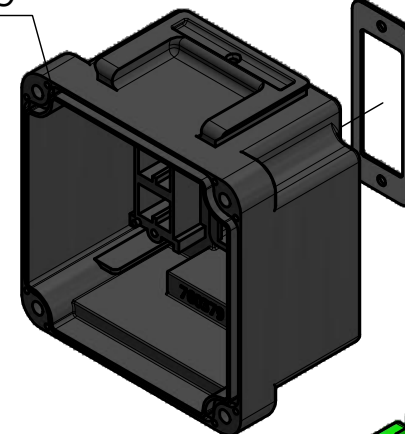

760379

760430

100044 x 2

760429

100278 x 4

760126

760382

Descrizione:
BOX P90 G-3-VP

Data: 22/09/20

Scala: 1:2

Disegnatore:

Ferrarini

Lavorazioni non quotate:
Smussi non Quotati: 0.5x45°
Raccordi non Quotati: 1

Materiale:

Peso:

0,23