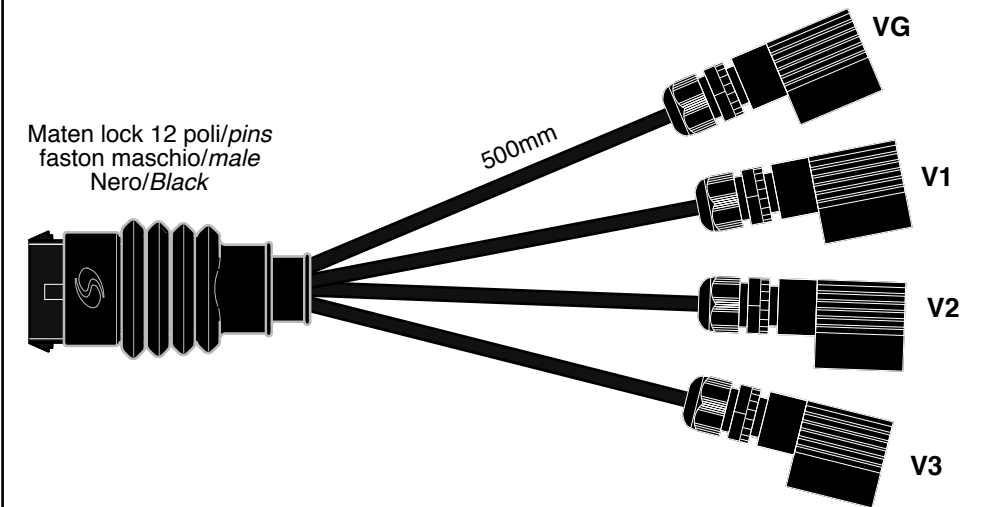

910286

901208.01
2x2,5
2000mm

150mm

Maten lock 12 poli/pins
faston femmina/female
Nero/Black

770180

DA ORDINARE A PARTE
TO ORDER SEPARATELY

N° 3 conn. C18_2 fili
N° 1 conn. C11_2 fili

Maten lock 12 poli/pins
faston maschio/male
Nero/Black

500mm

VG

V1

V2

VP

- 919049-3,0 (3000mm)
- 919049-5,0 (5000mm)
- 919049-7,0 (7000mm)
- 919049-9,0 (9000mm)

Maten lock 12 poli/pins
faston maschio/male
Nero/Black

DA ORDINARE A PARTE
TO ORDER SEPARATELY

Maten lock 12 poli/pins
faston femmina/female
Nero/Black

770178

DA ORDINARE A PARTE
TO ORDER SEPARATELY

N° 3 conn. C11_3 Fili
N° 1 conn. C11_2 Fili

Maten lock 12 poli/pins
faston maschio/male
Nero/Black

500mm