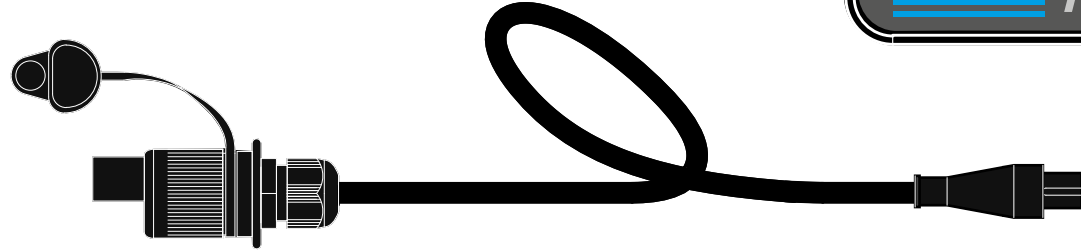

910286

901208.01
2x2,5
2000mm

150mm

Maten lock 12 poli/pins
faston femmina/female
Nero/Black

770180

DA ORDINARE A PARTE
TO ORDER SEPARATELY

N° 3 conn. C18_2 fili
N° 1 conn. C11_2 fili

Maten lock 12 poli/pins
faston maschio/male
Nero/Black

500mm

VG

V1

V2

VP

- 919049-3,0 (3000mm)
- 919049-5,0 (5000mm)
- 919049-7,0 (7000mm)
- 919049-9,0 (9000mm)

Maten lock 12 poli/pins
faston maschio/male
Nero/Black

DA ORDINARE A PARTE
TO ORDER SEPARATELY

Maten lock 12 poli/pins
faston femmina/female
Nero/Black

770178

DA ORDINARE A PARTE
TO ORDER SEPARATELY

N° 3 conn. C11_3 Fili
N° 1 conn. C11_2 Fili

Maten lock 12 poli/pins
faston maschio/male
Nero/Black

500mm