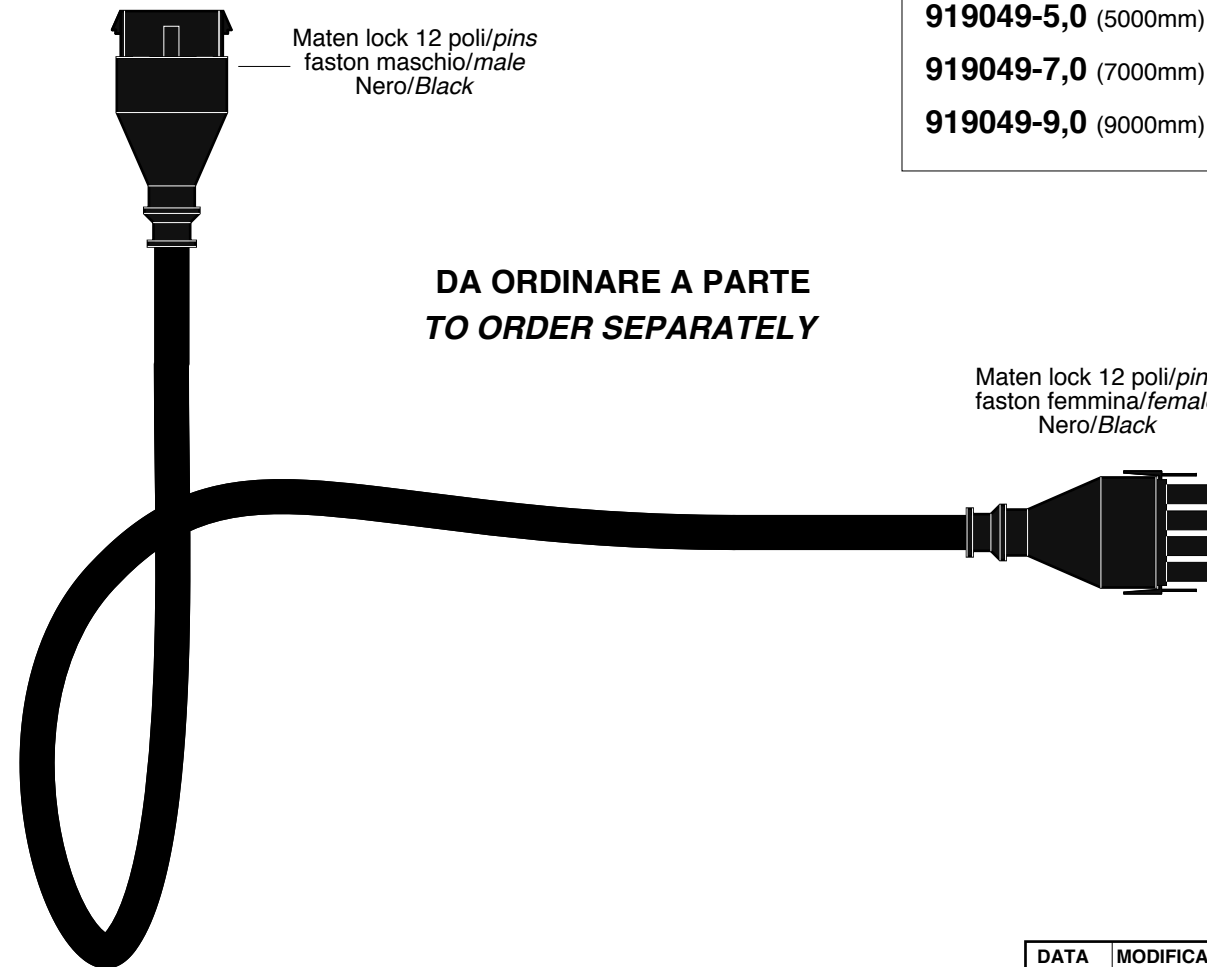

910286

901208.01
2x2,5
2000mm

150mm

Maten lock 12 poli/pins
faston femmina/female
Nero/Black

770180

DA ORDINARE A PARTE
TO ORDER SEPARATELY

N° 3 conn. C18_2 fili
N° 1 conn. C11_2 fili

Maten lock 12 poli/pins
faston maschio/male
Nero/Black

500mm

VG

V1

V2

VP

- 919049-3,0 (3000mm)
- 919049-5,0 (5000mm)
- 919049-7,0 (7000mm)
- 919049-9,0 (9000mm)

Maten lock 12 poli/pins
faston maschio/male
Nero/Black

DA ORDINARE A PARTE
TO ORDER SEPARATELY

Maten lock 12 poli/pins
faston femmina/female
Nero/Black

770178

DA ORDINARE A PARTE
TO ORDER SEPARATELY

N° 3 conn. C11_3 Fili
N° 1 conn. C11_2 Fili

Maten lock 12 poli/pins
faston maschio/male
Nero/Black

500mm