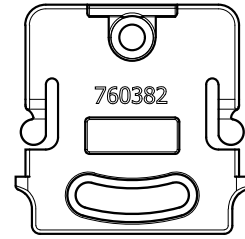

910286

901208.01
2x2,5
2000mm

150mm

Maten lock 12 poli/pins
faston femmina/female
Nero/Black

770180

DA ORDINARE A PARTE
TO ORDER SEPARATELY

N° 3 conn. C18_2 fili
N° 1 conn. C11_2 fili

Maten lock 12 poli/pins
faston maschio/male
Nero/Black

500mm

VG

V1

V2

VP

- 919049-3,0 (3000mm)
- 919049-5,0 (5000mm)
- 919049-7,0 (7000mm)
- 919049-9,0 (9000mm)

Maten lock 12 poli/pins
faston maschio/male
Nero/Black

DA ORDINARE A PARTE
TO ORDER SEPARATELY

Maten lock 12 poli/pins
faston femmina/female
Nero/Black

770178

DA ORDINARE A PARTE
TO ORDER SEPARATELY

N° 3 conn. C11_3 Fili
N° 1 conn. C11_2 Fili

Maten lock 12 poli/pins
faston maschio/male
Nero/Black

500mm