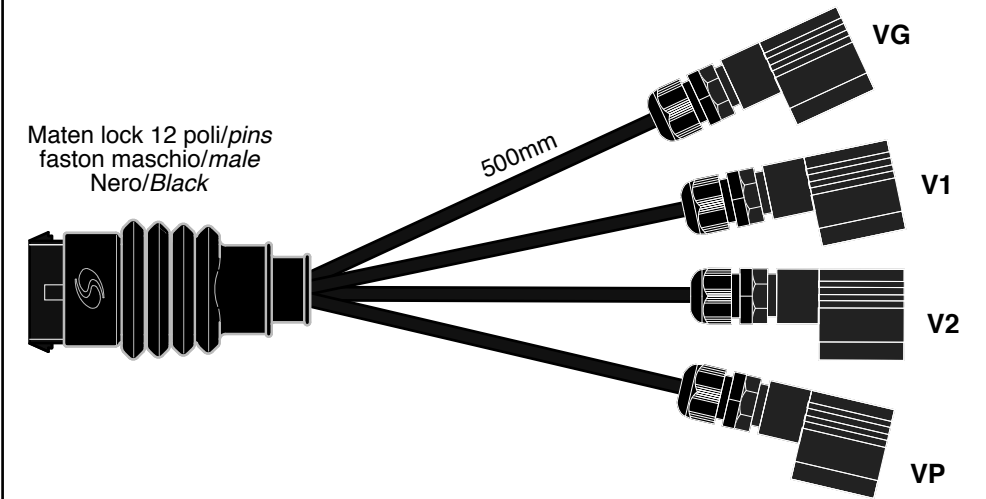

910286

901208.01
2x2,5
2000mm

150mm

Maten lock 12 poli/pins
faston femmina/female
Nero/Black

770180

DA ORDINARE A PARTE
TO ORDER SEPARATELY

N° 3 conn. C18_2 fili
N° 1 conn. C11_2 fili

Maten lock 12 poli/pins
faston maschio/male
Nero/Black

500mm

VG

V1

V2

VP

- 919049-3,0 (3000mm)
- 919049-5,0 (5000mm)
- 919049-7,0 (7000mm)
- 919049-9,0 (9000mm)

Maten lock 12 poli/pins
faston maschio/male
Nero/Black

DA ORDINARE A PARTE
TO ORDER SEPARATELY

Maten lock 12 poli/pins
faston femmina/female
Nero/Black

770178

DA ORDINARE A PARTE
TO ORDER SEPARATELY

N° 3 conn. C11_3 Fili
N° 1 conn. C11_2 Fili

Maten lock 12 poli/pins
faston maschio/male
Nero/Black

500mm