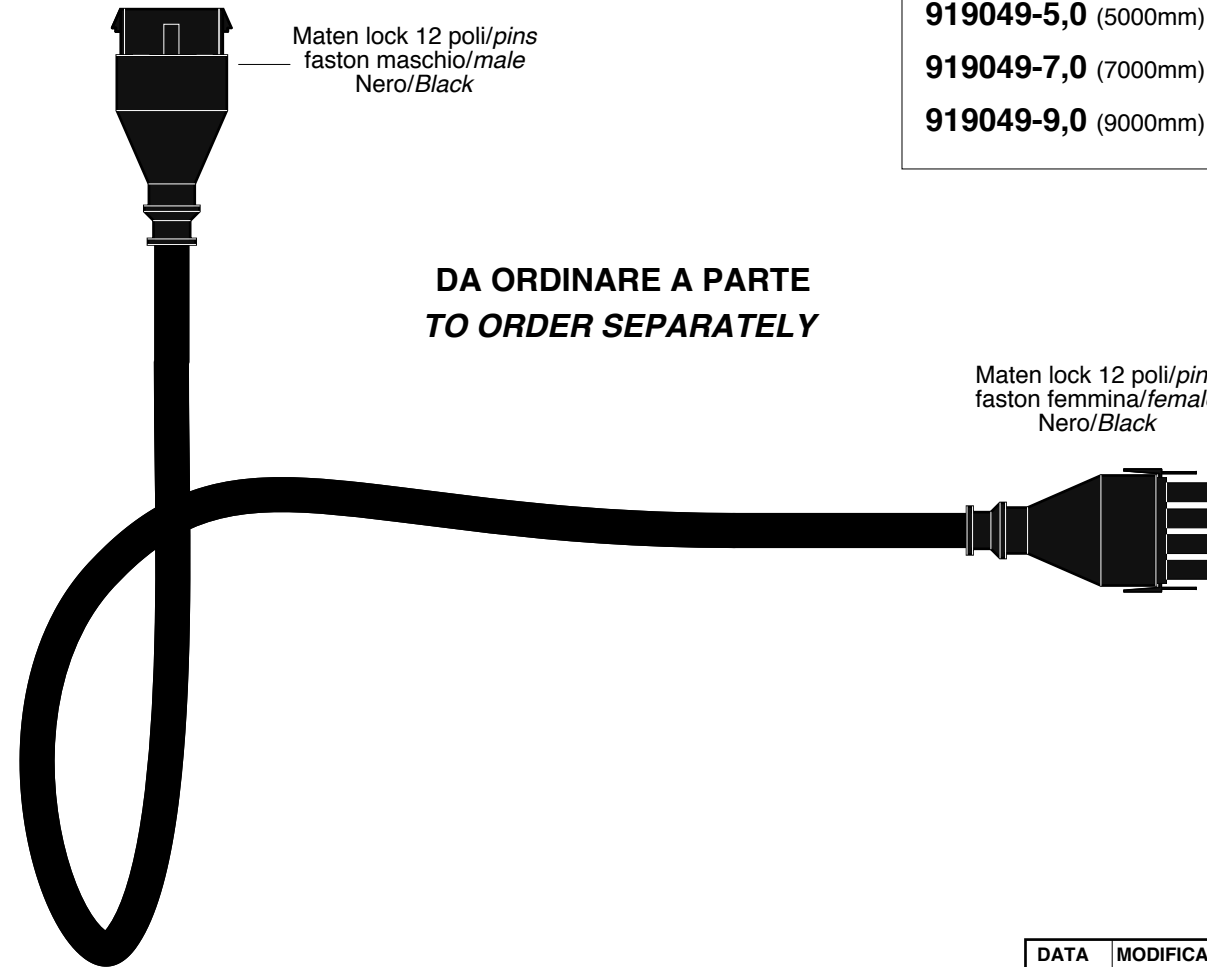

910436

901208.01
2x2,5
2000mm

Maten lock 12 poli/pins
faston femmina/female
Nero/Black

770196

DA ORDINARE A PARTE
TO ORDER SEPARATELY

N°5 conn. C11 3 fili

Maten lock 12 poli/pins
faston maschio/male
Nero/Black

N° 1 conn. C11 2 fili

- 919049-3,0 (3000mm)
- 919049-5,0 (5000mm)
- 919049-7,0 (7000mm)
- 919049-9,0 (9000mm)

Maten lock 12 poli/pins
faston maschio/male
Nero/Black

DA ORDINARE A PARTE
TO ORDER SEPARATELY

Maten lock 12 poli/pins
faston femmina/female
Nero/Black

770195

DA ORDINARE A PARTE
TO ORDER SEPARATELY

N° 5 conn. C18 2 fili

Maten lock 12 poli/pins
faston maschio/male
Nero/Black

N° 1 conn. C11 2 fili

DATA	MODIFICA	Nome	DATA	MODIFICA	Nome
20/11/20	Aggiunto OPTIONAL 760418	P.G.			
22/01/21	Inserito interruttori neri	Manghi			