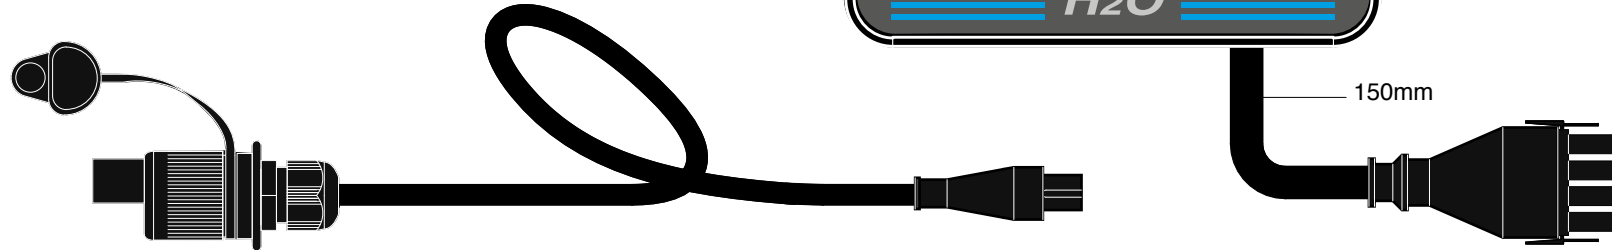

910436

901208.01
2x2,5
2000mm

Maten lock 12 poli/pins
faston femmina/female
Nero/Black

770196

DA ORDINARE A PARTE
TO ORDER SEPARATELY

N°5 conn. C11 3 fili

Maten lock 12 poli/pins
faston maschio/male
Nero/Black

N° 1 conn. C11 2 fili

- 919049-3,0 (3000mm)
- 919049-5,0 (5000mm)
- 919049-7,0 (7000mm)
- 919049-9,0 (9000mm)

Maten lock 12 poli/pins
faston maschio/male
Nero/Black

DA ORDINARE A PARTE
TO ORDER SEPARATELY

Maten lock 12 poli/pins
faston femmina/female
Nero/Black

770195

DA ORDINARE A PARTE
TO ORDER SEPARATELY

N° 5 conn. C18 2 fili

Maten lock 12 poli/pins
faston maschio/male
Nero/Black

N° 1 conn. C11 2 fili

DATA	MODIFICA	Nome	DATA	MODIFICA	Nome
20/11/20	Aggiunto OPTIONAL 760418	P.G.			
22/01/21	Inserito interruttori neri	Manghi			