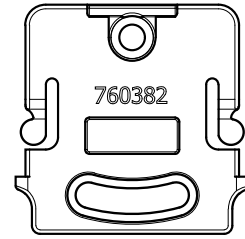

910436

901208.01
2x2,5
2000mm

Maten lock 12 poli/pins
faston femmina/female
Nero/Black

770196

DA ORDINARE A PARTE
TO ORDER SEPARATELY

N°5 conn. C11 3 fili

Maten lock 12 poli/pins
faston maschio/male
Nero/Black

N° 1 conn. C11 2 fili

- 919049-3,0 (3000mm)
- 919049-5,0 (5000mm)
- 919049-7,0 (7000mm)
- 919049-9,0 (9000mm)

Maten lock 12 poli/pins
faston maschio/male
Nero/Black

DA ORDINARE A PARTE
TO ORDER SEPARATELY

Maten lock 12 poli/pins
faston femmina/female
Nero/Black

770195

DA ORDINARE A PARTE
TO ORDER SEPARATELY

N° 5 conn. C18 2 fili

Maten lock 12 poli/pins
faston maschio/male
Nero/Black

N° 1 conn. C11 2 fili

DATA	MODIFICA	Nome	DATA	MODIFICA	Nome
20/11/20	Aggiunto OPTIONAL 760418	P.G.			
22/01/21	Inserito interruttori neri	Manghi			