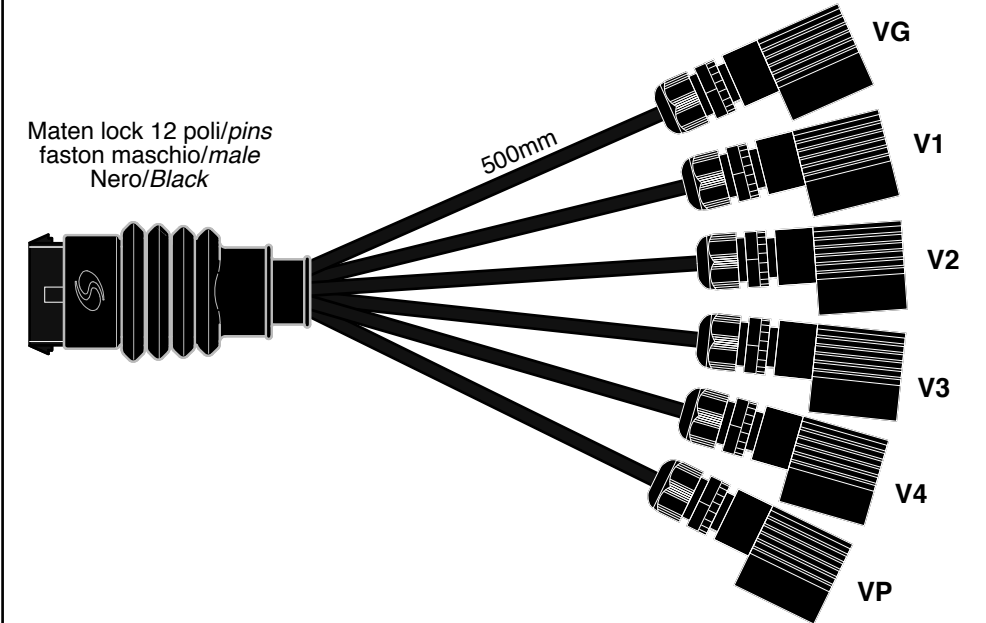

910436

901208.01
2x2,5
2000mm

Maten lock 12 poli/pins
faston femmina/female
Nero/Black

770196

DA ORDINARE A PARTE
TO ORDER SEPARATELY

N°5 conn. C11 3 fili

Maten lock 12 poli/pins
faston maschio/male
Nero/Black

N° 1 conn. C11 2 fili

- 919049-3,0 (3000mm)
- 919049-5,0 (5000mm)
- 919049-7,0 (7000mm)
- 919049-9,0 (9000mm)

Maten lock 12 poli/pins
faston maschio/male
Nero/Black

DA ORDINARE A PARTE
TO ORDER SEPARATELY

Maten lock 12 poli/pins
faston femmina/female
Nero/Black

770195

DA ORDINARE A PARTE
TO ORDER SEPARATELY

N° 5 conn. C18 2 fili

Maten lock 12 poli/pins
faston maschio/male
Nero/Black

N° 1 conn. C11 2 fili

DATA	MODIFICA	Nome	DATA	MODIFICA	Nome
20/11/20	Aggiunto OPTIONAL 760418	P.G.			
22/01/21	Inserito interruttori neri	Manghi			