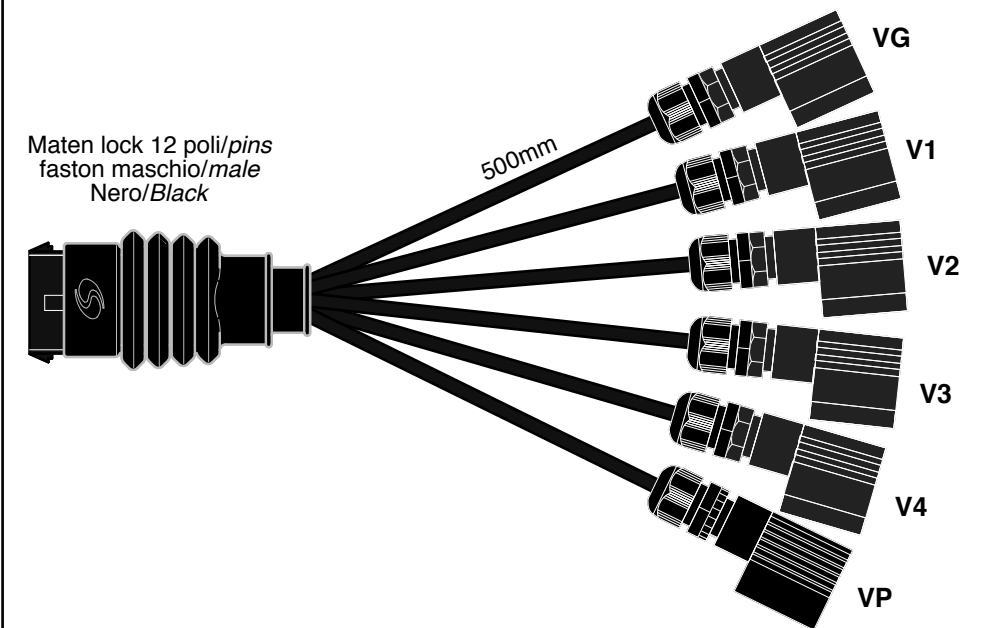

910436

901208.01
2x2,5
2000mm

Maten lock 12 poli/pins
faston femmina/female
Nero/Black

770196

DA ORDINARE A PARTE
TO ORDER SEPARATELY

N°5 conn. C11 3 fili

Maten lock 12 poli/pins
faston maschio/male
Nero/Black

N° 1 conn. C11 2 fili

- 919049-3,0 (3000mm)
- 919049-5,0 (5000mm)
- 919049-7,0 (7000mm)
- 919049-9,0 (9000mm)

Maten lock 12 poli/pins
faston maschio/male
Nero/Black

DA ORDINARE A PARTE
TO ORDER SEPARATELY

Maten lock 12 poli/pins
faston femmina/female
Nero/Black

770195

DA ORDINARE A PARTE
TO ORDER SEPARATELY

N° 5 conn. C18 2 fili

Maten lock 12 poli/pins
faston maschio/male
Nero/Black

N° 1 conn. C11 2 fili

DATA	MODIFICA	Nome	DATA	MODIFICA	Nome
20/11/20	Aggiunto OPTIONAL 760418	P.G.			
22/01/21	Inserito interruttori neri	Manghi			