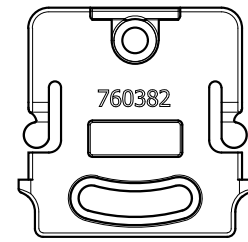

910322

770187

901208.01
2x2,5
2000mm

150mm

Maten lock 12 poli/pins
faston femmina/female
Nero/Black

DA ORDINARE A PARTE
TO ORDER SEPARATELY

N° 4 conn. C11 3 fili

Maten lock 12 poli/pins
faston maschio/male
Nero/Black

500mm

VG

V1

V2

V3

VP

N° 1 conn. C11 2 fili

- 919049-3,0 (3000mm)
- 919049-5,0 (5000mm)
- 919049-7,0 (7000mm)
- 919049-9,0 (9000mm)

770186

Maten lock 12 poli/pins
faston maschio/male
Nero/Black

DA ORDINARE A PARTE
TO ORDER SEPARATELY

Maten lock 12 poli/pins
faston femmina/female
Nero/Black

DA ORDINARE A PARTE
TO ORDER SEPARATELY

N° 4 conn. C18 2 fili

Maten lock 12 poli/pins
faston maschio/male
Nero/Black

500mm

VG

V1

V2

V3

VP

N° 1 conn. C11 2 fili