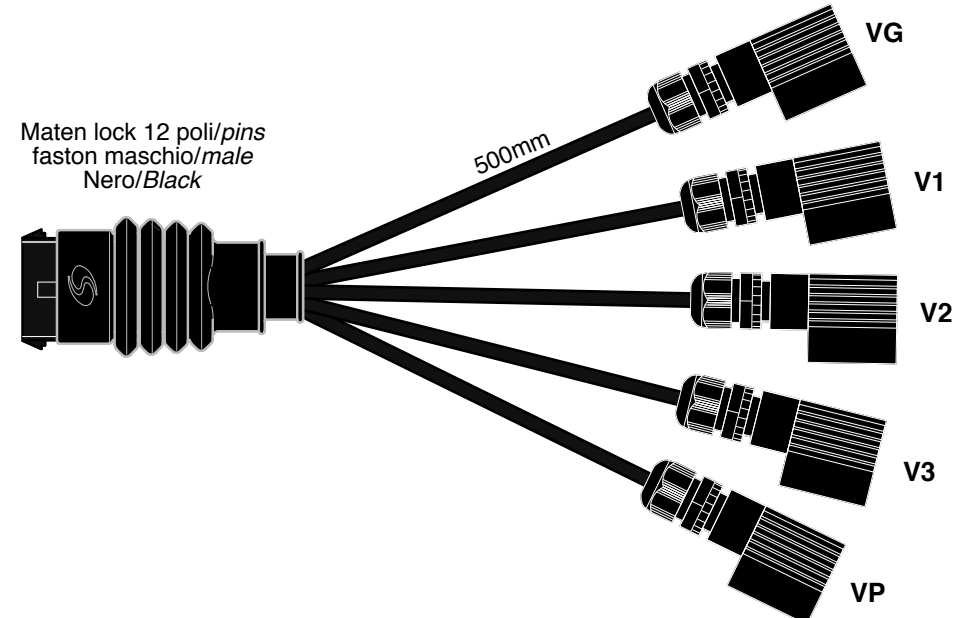

910322

770187

901208.01
2x2,5
2000mm

150mm

Maten lock 12 poli/pins
faston femmina/female
Nero/Black

DA ORDINARE A PARTE
TO ORDER SEPARATELY

N° 4 conn. C11 3 fili

Maten lock 12 poli/pins
faston maschio/male
Nero/Black

500mm

VG

V1

V2

V3

VP

N° 1 conn. C11 2 fili

- 919049-3,0 (3000mm)
- 919049-5,0 (5000mm)
- 919049-7,0 (7000mm)
- 919049-9,0 (9000mm)

770186

Maten lock 12 poli/pins
faston maschio/male
Nero/Black

DA ORDINARE A PARTE
TO ORDER SEPARATELY

Maten lock 12 poli/pins
faston femmina/female
Nero/Black

DA ORDINARE A PARTE
TO ORDER SEPARATELY

N° 4 conn. C18 2 fili

Maten lock 12 poli/pins
faston maschio/male
Nero/Black

500mm

VG

V1

V2

V3

VP

N° 1 conn. C11 2 fili