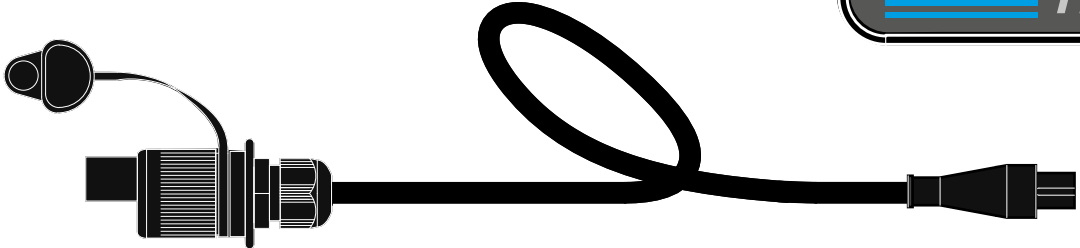

910322

770187

901208.01
2x2,5
2000mm

150mm

Maten lock 12 poli/pins
faston femmina/female
Nero/Black

DA ORDINARE A PARTE
TO ORDER SEPARATELY

N° 4 conn. C11 3 fili

Maten lock 12 poli/pins
faston maschio/male
Nero/Black

500mm

VG

V1

V2

V3

VP

N° 1 conn. C11 2 fili

- 919049-3,0 (3000mm)
- 919049-5,0 (5000mm)
- 919049-7,0 (7000mm)
- 919049-9,0 (9000mm)

770186

Maten lock 12 poli/pins
faston maschio/male
Nero/Black

DA ORDINARE A PARTE
TO ORDER SEPARATELY

Maten lock 12 poli/pins
faston femmina/female
Nero/Black

DA ORDINARE A PARTE
TO ORDER SEPARATELY

N° 4 conn. C18 2 fili

Maten lock 12 poli/pins
faston maschio/male
Nero/Black

500mm

VG

V1

V2

V3

VP

N° 1 conn. C11 2 fili