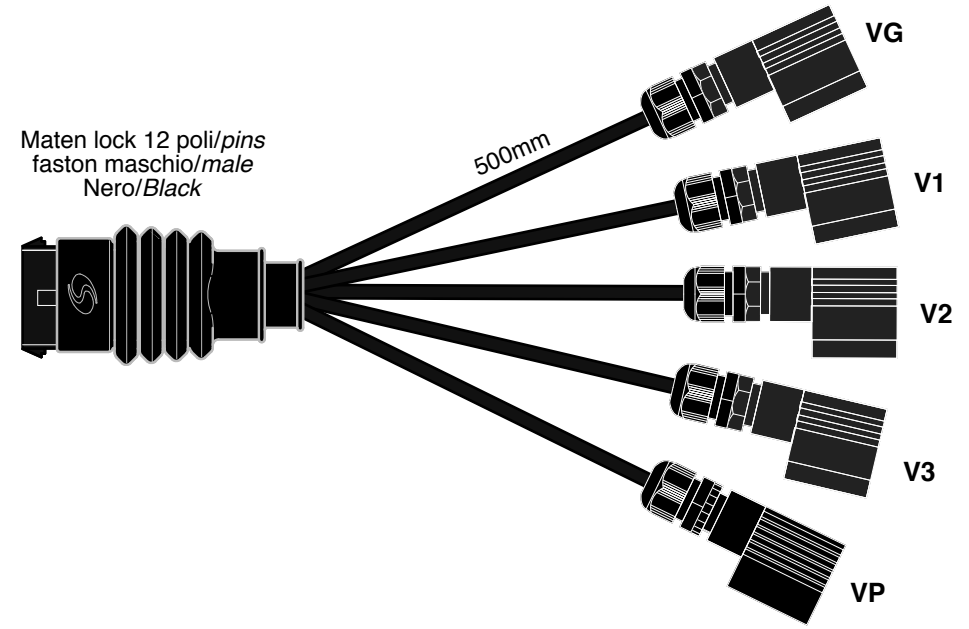

910322

770187

901208.01
2x2,5
2000mm

150mm

Maten lock 12 poli/pins
faston femmina/female
Nero/Black

DA ORDINARE A PARTE
TO ORDER SEPARATELY

N° 4 conn. C11 3 fili

Maten lock 12 poli/pins
faston maschio/male
Nero/Black

500mm

VG

V1

V2

V3

VP

N° 1 conn. C11 2 fili

- 919049-3,0 (3000mm)
- 919049-5,0 (5000mm)
- 919049-7,0 (7000mm)
- 919049-9,0 (9000mm)

770186

Maten lock 12 poli/pins
faston maschio/male
Nero/Black

DA ORDINARE A PARTE
TO ORDER SEPARATELY

Maten lock 12 poli/pins
faston femmina/female
Nero/Black

DA ORDINARE A PARTE
TO ORDER SEPARATELY

N° 4 conn. C18 2 fili

Maten lock 12 poli/pins
faston maschio/male
Nero/Black

500mm

VG

V1

V2

V3

VP

N° 1 conn. C11 2 fili