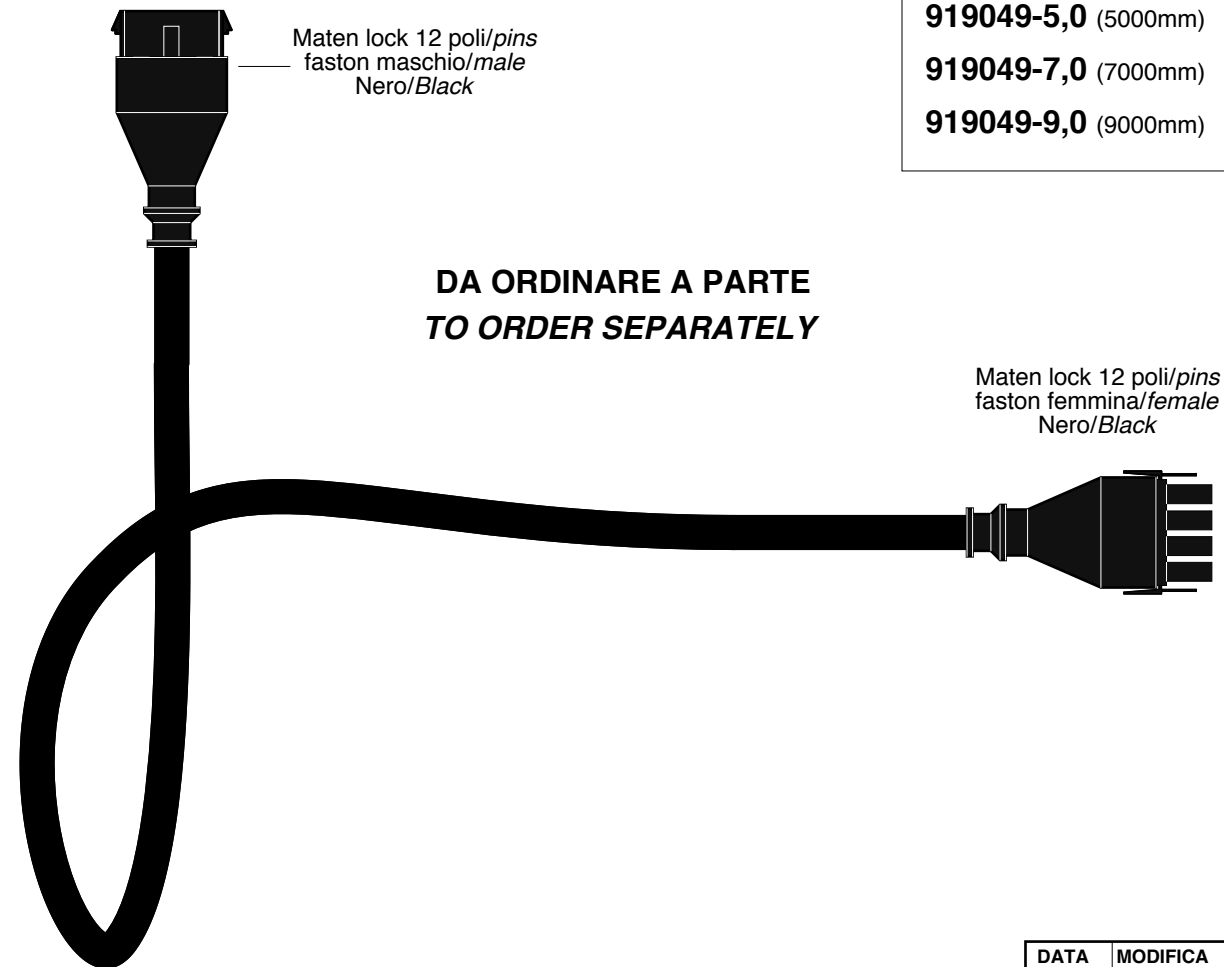

910322

770187

901208.01
2x2,5
2000mm

150mm

Maten lock 12 poli/pins
faston femmina/female
Nero/Black

DA ORDINARE A PARTE
TO ORDER SEPARATELY

N° 4 conn. C11 3 fili

Maten lock 12 poli/pins
faston maschio/male
Nero/Black

500mm

VG

V1

V2

V3

VP

N° 1 conn. C11 2 fili

- 919049-3,0 (3000mm)
- 919049-5,0 (5000mm)
- 919049-7,0 (7000mm)
- 919049-9,0 (9000mm)

770186

Maten lock 12 poli/pins
faston maschio/male
Nero/Black

DA ORDINARE A PARTE
TO ORDER SEPARATELY

Maten lock 12 poli/pins
faston femmina/female
Nero/Black

DA ORDINARE A PARTE
TO ORDER SEPARATELY

N° 4 conn. C18 2 fili

Maten lock 12 poli/pins
faston maschio/male
Nero/Black

500mm

VG

V1

V2

V3

VP

N° 1 conn. C11 2 fili