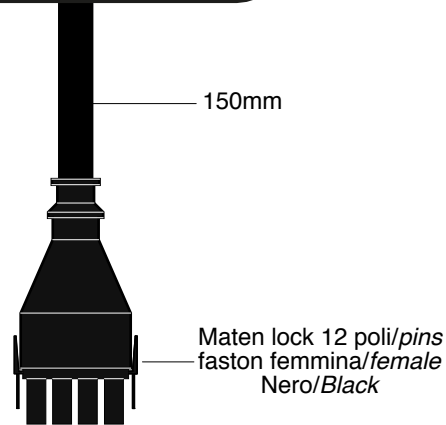

910525

Maten lock 12 poli/pins
faston maschio/male
Nero/Black

770203

N° 6 conn. C18
N° 1 conn. C11_2 Fili

OPTIONAL

760402

BL-400504

919016

DA ORDINARE A PARTE
TO ORDER SEPARATELY

- 919049-3,0 (3000mm)
- 919049-5,0 (5000mm)
- 919049-7,0 (7000mm)
- 919049-9,0 (9000mm)

Maten lock 12 poli/pins
faston femmina/female
Nero/Black

Maten lock 12 poli/pins
faston maschio/male
Nero/Black