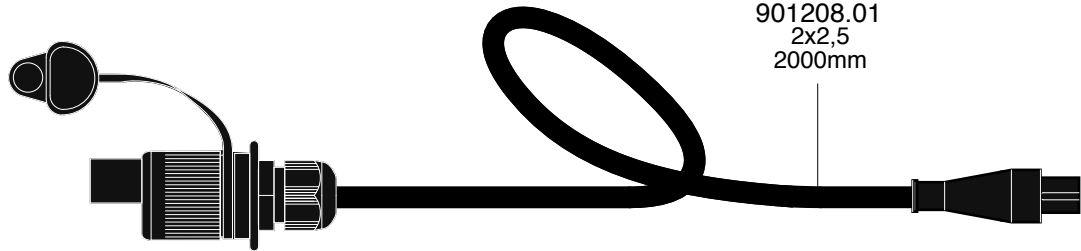

910525

Maten lock 12 poli/pins
faston maschio/male
Nero/Black

770203

N° 6 conn. C18
N° 1 conn. C11_2 Fili

OPTIONAL

760402

BL-400504

919016

DA ORDINARE A PARTE
TO ORDER SEPARATELY

- 919049-3,0 (3000mm)
- 919049-5,0 (5000mm)
- 919049-7,0 (7000mm)
- 919049-9,0 (9000mm)

Maten lock 12 poli/pins
faston femmina/female
Nero/Black

Maten lock 12 poli/pins
faston maschio/male
Nero/Black

770204

N° 6 conn. C11_3 Fili
N° 1 conn. C11_2 Fili

DA ORDINARE A PARTE
TO ORDER SEPARATELY

DATA	MODIFICA	Nome	DATA	MODIFICA	Nome

Salvarani

BOX H2O P190 G-5-VP + NFC

Rif.Cod. _____

Cod. 910525