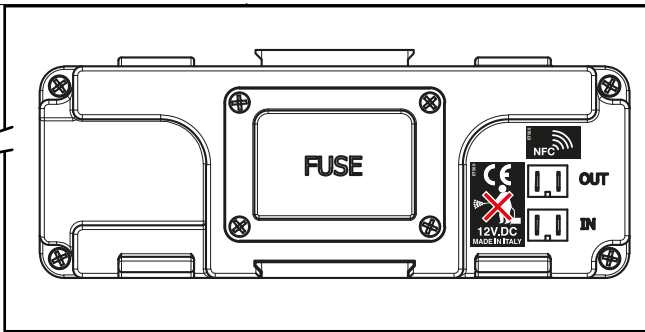

910525

Maten lock 12 poli/pins
faston maschio/male
Nero/Black

770203

N° 6 conn. C18
N° 1 conn. C11_2 Fili

OPTIONAL

760402

BL-400504

919016

DA ORDINARE A PARTE
TO ORDER SEPARATELY

- 919049-3,0 (3000mm)
- 919049-5,0 (5000mm)
- 919049-7,0 (7000mm)
- 919049-9,0 (9000mm)

Maten lock 12 poli/pins
faston femmina/female
Nero/Black

Maten lock 12 poli/pins
faston maschio/male
Nero/Black