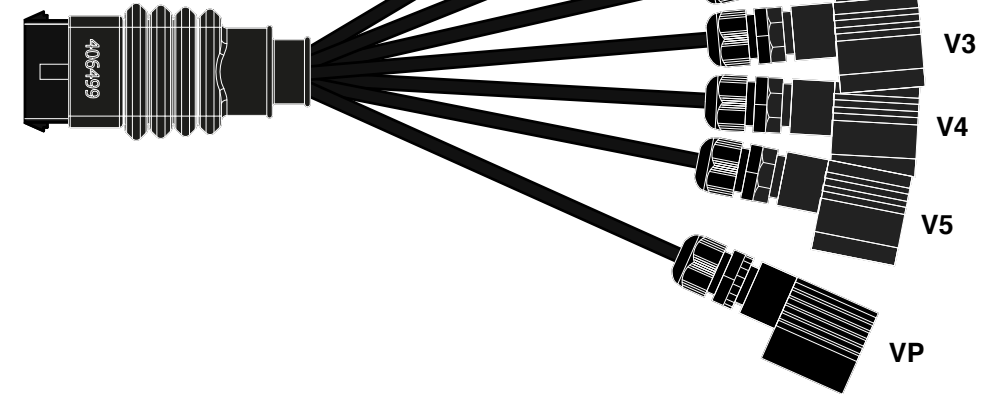

910525

Maten lock 12 poli/pins
faston maschio/male
Nero/Black

770203

N° 6 conn. C18
N° 1 conn. C11_2 Fili

OPTIONAL

760402

BL-400504

919016

DA ORDINARE A PARTE
TO ORDER SEPARATELY

- 919049-3,0 (3000mm)
- 919049-5,0 (5000mm)
- 919049-7,0 (7000mm)
- 919049-9,0 (9000mm)

Maten lock 12 poli/pins
faston femmina/female
Nero/Black

Maten lock 12 poli/pins
faston maschio/male
Nero/Black

770204

N° 6 conn. C11_3 Fili
N° 1 conn. C11_2 Fili

DA ORDINARE A PARTE
TO ORDER SEPARATELY

DATA	MODIFICA	Nome	DATA	MODIFICA	Nome

Salvarani

BOX H2O P190 G-5-VP + NFC

Rif.Cod. _____

Cod. 910525