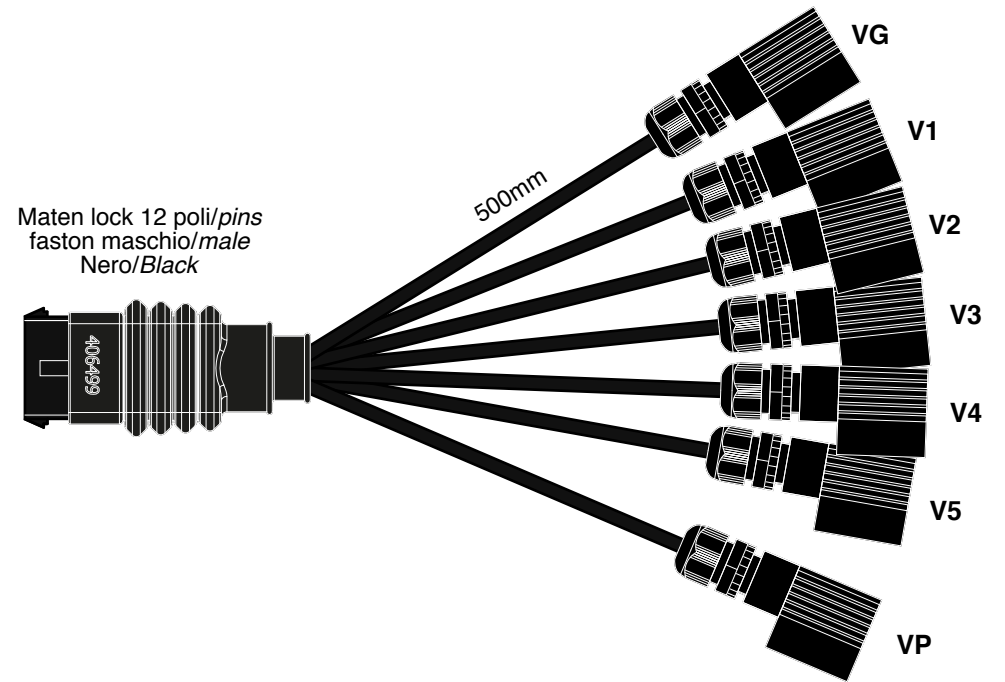

910525

Maten lock 12 poli/pins
faston maschio/male
Nero/Black

770203

N° 6 conn. C18
N° 1 conn. C11_2 Fili

OPTIONAL

760402

BL-400504

919016

DA ORDINARE A PARTE
TO ORDER SEPARATELY

- 919049-3,0 (3000mm)
- 919049-5,0 (5000mm)
- 919049-7,0 (7000mm)
- 919049-9,0 (9000mm)

Maten lock 12 poli/pins
faston femmina/female
Nero/Black

Maten lock 12 poli/pins
faston maschio/male
Nero/Black

770204

N° 6 conn. C11_3 Fili
N° 1 conn. C11_2 Fili

DA ORDINARE A PARTE
TO ORDER SEPARATELY

DATA	MODIFICA	Nome	DATA	MODIFICA	Nome

Salvarani

BOX H2O P190 G-5-VP + NFC

Rif.Cod. _____

Cod. 910525