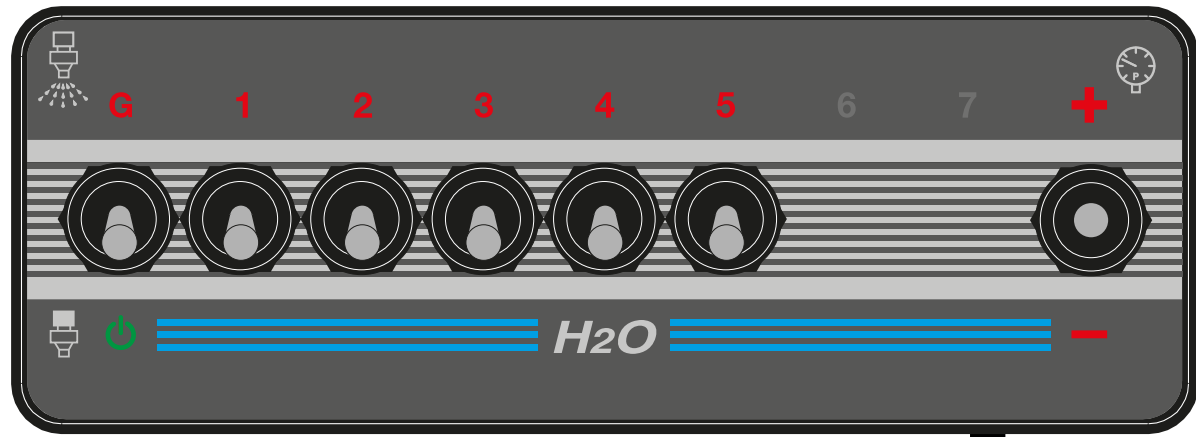

910525

Maten lock 12 poli/pins
faston maschio/male
Nero/Black

770203

N° 6 conn. C18
N° 1 conn. C11_2 Fili

OPTIONAL

760402

BL-400504

919016

DA ORDINARE A PARTE
TO ORDER SEPARATELY

- 919049-3,0 (3000mm)
- 919049-5,0 (5000mm)
- 919049-7,0 (7000mm)
- 919049-9,0 (9000mm)

Maten lock 12 poli/pins
faston femmina/female
Nero/Black

Maten lock 12 poli/pins
faston maschio/male
Nero/Black

770204

N° 6 conn. C11_3 Fili
N° 1 conn. C11_2 Fili

DA ORDINARE A PARTE
TO ORDER SEPARATELY

DATA	MODIFICA	Nome	DATA	MODIFICA	Nome

Salvarani

BOX H2O P190 G-5-VP + NFC

Rif.Cod. _____

Cod. 910525