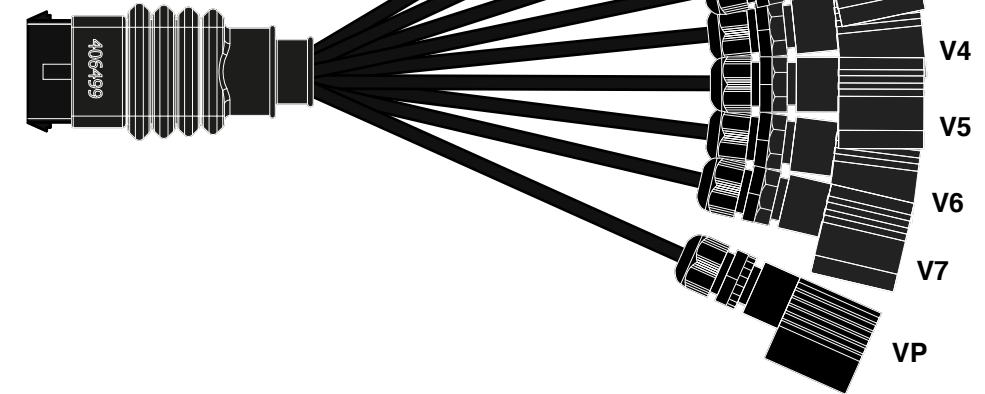

910718

770205

N° 8 conn. C18  
N° 1 conn. C11\_2 Fili

Maten lock 12 poli/pins faston maschio/male Nero/Black

OPTIONAL

770206

760402

919016

BL-400504

Maten lock 12 poli/pins faston maschio/male Nero/Black

- 919049-3,0 (3000mm)
- 919049-5,0 (5000mm)
- 919049-7,0 (7000mm)
- 919049-9,0 (9000mm)

DA ORDINARE A PARTE  
TO ORDER SEPARATELY

Maten lock 12 poli/pins faston femmina/female Nero/Black

DA ORDINARE A PARTE  
TO ORDER SEPARATELY

N° 8 conn. C11\_3 Fili  
N° 1 conn. C11\_2 Fili

Maten lock 12 poli/pins faston maschio/male Nero/Black

DATA	MODIFICA	Nome	DATA	MODIFICA	Nome

Salvarani

BOX H2O P190 G-7-VP + NFC