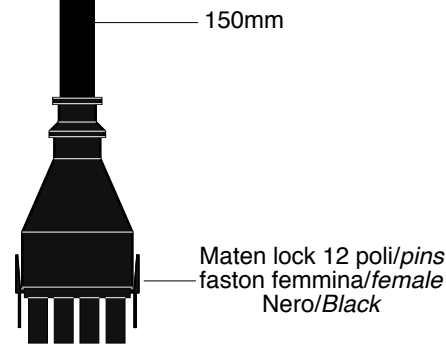

910718

770205

N° 8 conn. C18  
N° 1 conn. C11\_2 Fili

Maten lock 12 poli/pins faston maschio/male Nero/Black

OPTIONAL

770206

760402

919016

BL-400504

Maten lock 12 poli/pins faston maschio/male Nero/Black

- 919049-3,0 (3000mm)
- 919049-5,0 (5000mm)
- 919049-7,0 (7000mm)
- 919049-9,0 (9000mm)

DA ORDINARE A PARTE  
TO ORDER SEPARATELY

Maten lock 12 poli/pins faston femmina/female Nero/Black

DA ORDINARE A PARTE  
TO ORDER SEPARATELY

N° 8 conn. C11\_3 Fili  
N° 1 conn. C11\_2 Fili

Maten lock 12 poli/pins faston maschio/male Nero/Black

DATA	MODIFICA	Nome	DATA	MODIFICA	Nome

Salvarani

BOX H2O P190 G-7-VP + NFC