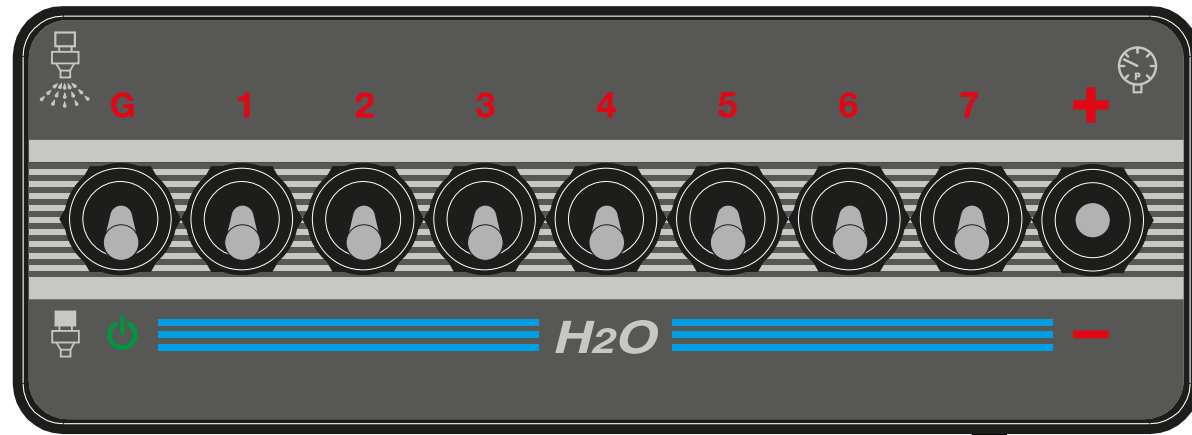

910718

770205

N° 8 conn. C18  
N° 1 conn. C11\_2 Fili

Maten lock 12 poli/pins faston maschio/male Nero/Black

OPTIONAL

770206

760402

919016

BL-400504

Maten lock 12 poli/pins faston maschio/male Nero/Black

- 919049-3,0 (3000mm)
- 919049-5,0 (5000mm)
- 919049-7,0 (7000mm)
- 919049-9,0 (9000mm)

DA ORDINARE A PARTE  
TO ORDER SEPARATELY

Maten lock 12 poli/pins faston femmina/female Nero/Black

DA ORDINARE A PARTE  
TO ORDER SEPARATELY

N° 8 conn. C11\_3 Fili  
N° 1 conn. C11\_2 Fili

Maten lock 12 poli/pins faston maschio/male Nero/Black

DATA	MODIFICA	Nome	DATA	MODIFICA	Nome

Salvarani

BOX H2O P190 G-7-VP + NFC