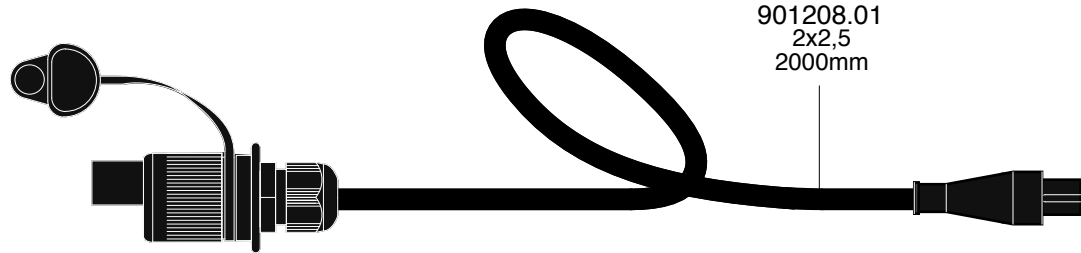

910718

770205

N° 8 conn. C18  
N° 1 conn. C11\_2 Fili

Maten lock 12 poli/pins faston maschio/male Nero/Black

OPTIONAL

770206

760402

919016

BL-400504

Maten lock 12 poli/pins faston maschio/male Nero/Black

- 919049-3,0 (3000mm)
- 919049-5,0 (5000mm)
- 919049-7,0 (7000mm)
- 919049-9,0 (9000mm)

DA ORDINARE A PARTE  
TO ORDER SEPARATELY

Maten lock 12 poli/pins faston femmina/female Nero/Black

DA ORDINARE A PARTE  
TO ORDER SEPARATELY

N° 8 conn. C11\_3 Fili  
N° 1 conn. C11\_2 Fili

Maten lock 12 poli/pins faston maschio/male Nero/Black

DATA	MODIFICA	Nome	DATA	MODIFICA	Nome

Salvarani

BOX H2O P190 G-7-VP + NFC