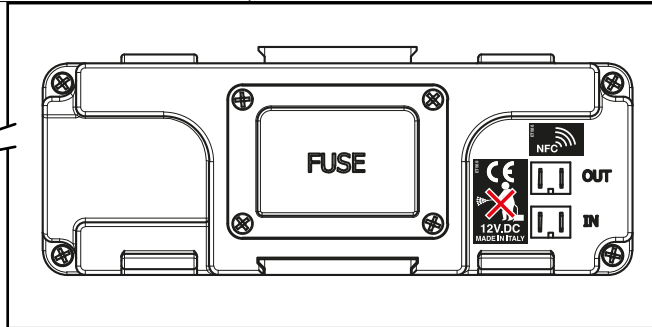

910718

770205

N° 8 conn. C18  
N° 1 conn. C11\_2 Fili

Maten lock 12 poli/pins faston maschio/male Nero/Black

OPTIONAL

770206

760402

919016

BL-400504

Maten lock 12 poli/pins faston maschio/male Nero/Black

- 919049-3,0 (3000mm)
- 919049-5,0 (5000mm)
- 919049-7,0 (7000mm)
- 919049-9,0 (9000mm)

DA ORDINARE A PARTE  
TO ORDER SEPARATELY

Maten lock 12 poli/pins faston femmina/female Nero/Black

DA ORDINARE A PARTE  
TO ORDER SEPARATELY

N° 8 conn. C11\_3 Fili  
N° 1 conn. C11\_2 Fili

Maten lock 12 poli/pins faston maschio/male Nero/Black

DATA	MODIFICA	Nome	DATA	MODIFICA	Nome

Salvarani

BOX H2O P190 G-7-VP + NFC