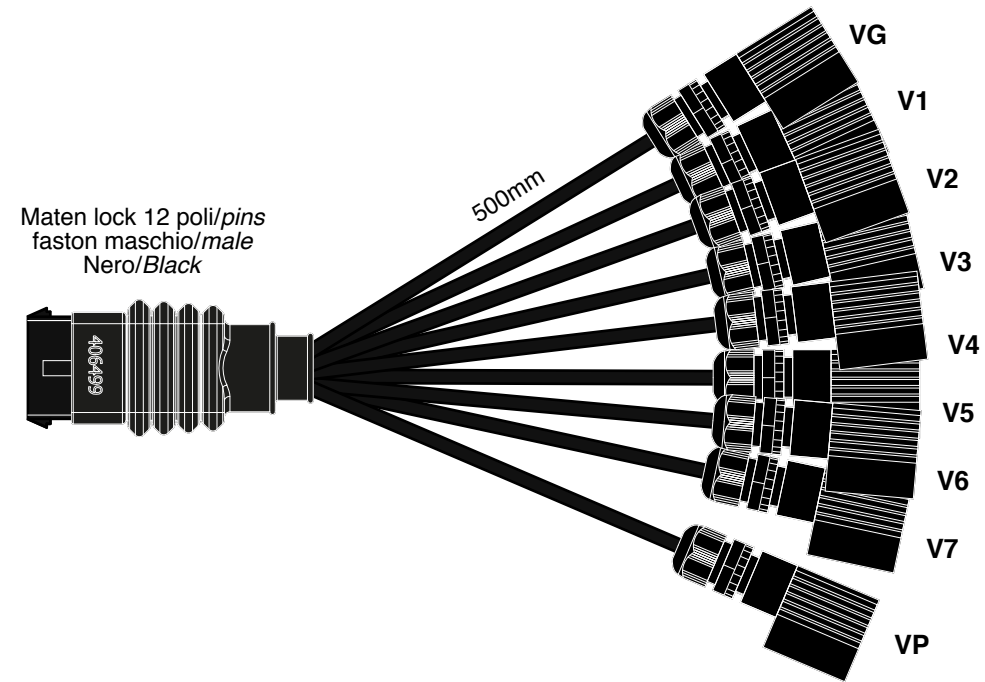

910718

770205

N° 8 conn. C18  
N° 1 conn. C11\_2 Fili

Maten lock 12 poli/pins faston maschio/male Nero/Black

OPTIONAL

770206

760402

919016

BL-400504

Maten lock 12 poli/pins faston maschio/male Nero/Black

- 919049-3,0 (3000mm)
- 919049-5,0 (5000mm)
- 919049-7,0 (7000mm)
- 919049-9,0 (9000mm)

DA ORDINARE A PARTE  
TO ORDER SEPARATELY

Maten lock 12 poli/pins faston femmina/female Nero/Black

DA ORDINARE A PARTE  
TO ORDER SEPARATELY

N° 8 conn. C11\_3 Fili  
N° 1 conn. C11\_2 Fili

Maten lock 12 poli/pins faston maschio/male Nero/Black

DATA	MODIFICA	Nome	DATA	MODIFICA	Nome

Salvarani

BOX H2O P190 G-7-VP + NFC