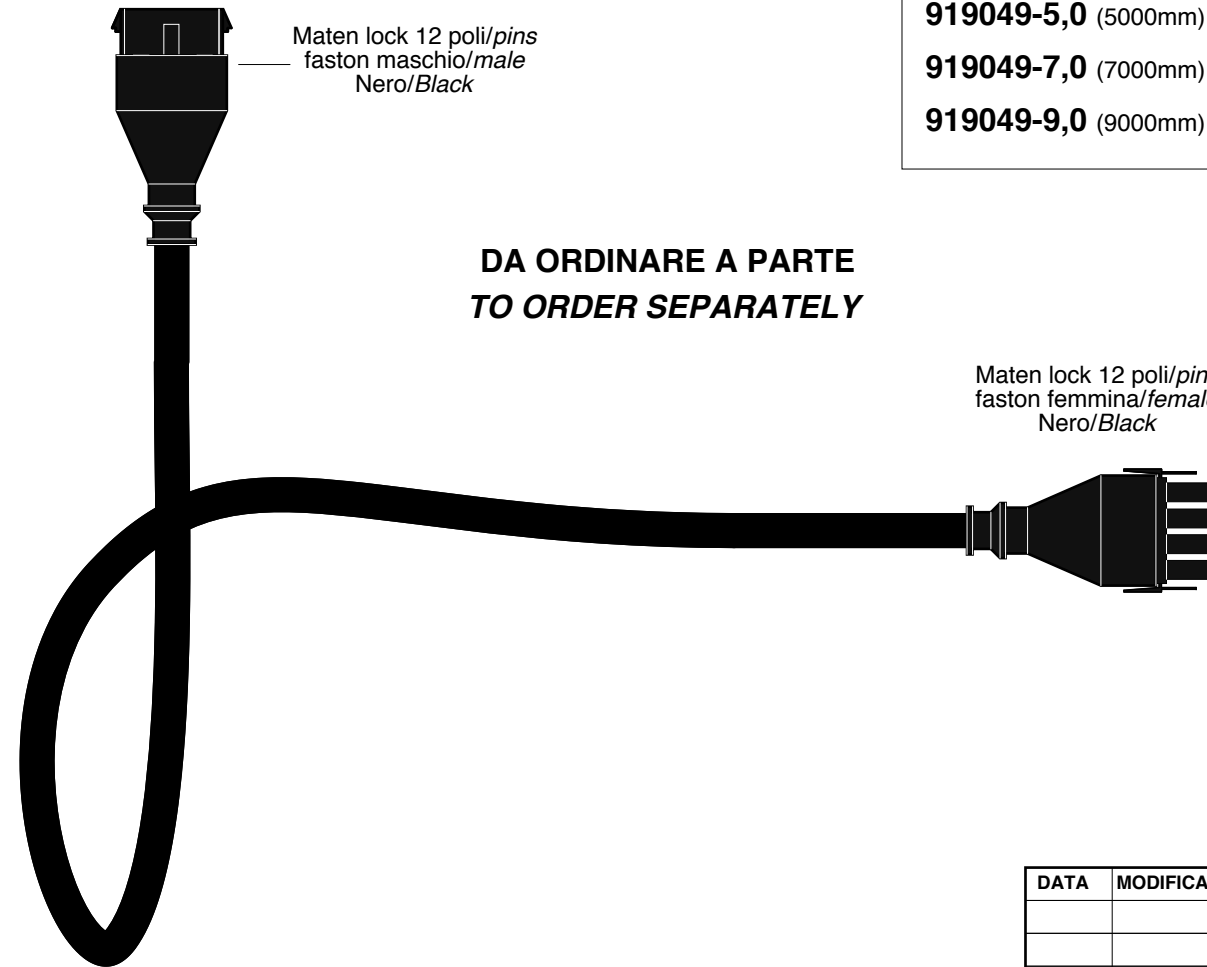

910718

770205

N° 8 conn. C18  
N° 1 conn. C11\_2 Fili

Maten lock 12 poli/pins faston maschio/male Nero/Black

OPTIONAL

770206

760402

919016

BL-400504

Maten lock 12 poli/pins faston maschio/male Nero/Black

- 919049-3,0 (3000mm)
- 919049-5,0 (5000mm)
- 919049-7,0 (7000mm)
- 919049-9,0 (9000mm)

DA ORDINARE A PARTE  
TO ORDER SEPARATELY

Maten lock 12 poli/pins faston femmina/female Nero/Black

DA ORDINARE A PARTE  
TO ORDER SEPARATELY

N° 8 conn. C11\_3 Fili  
N° 1 conn. C11\_2 Fili

Maten lock 12 poli/pins faston maschio/male Nero/Black

DATA	MODIFICA	Nome	DATA	MODIFICA	Nome

Salvarani

BOX H2O P190 G-7-VP + NFC