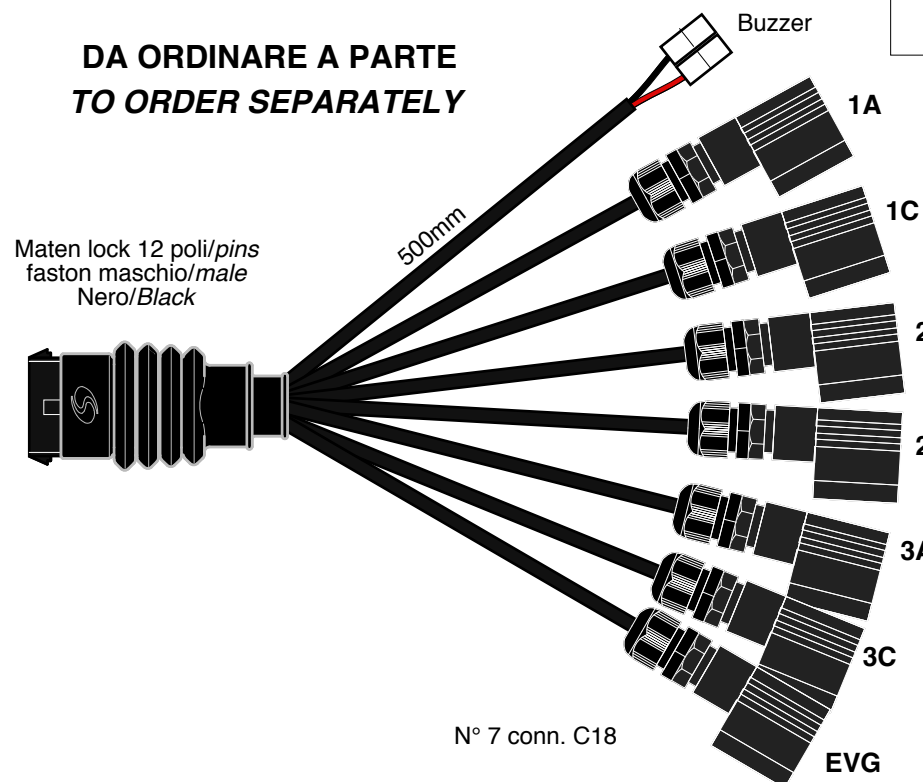

150mm

Maten lock 12 poli/pins
faston femmina/female
Nero/Black

919016

150mm

Maten lock 12 poli/pins
faston maschio/male
Nero/Black

**DA ORDINARE A PARTE
TO ORDER SEPARATELY**

Maten lock 12 poli/pins
faston femmina/female
Nero/Black

- 919049-3,0 (3000mm)
- 919049-5,0 (5000mm)
- 919049-7,0 (7000mm)
- 919049-9,0 (9000mm)

**DA ORDINARE A PARTE
TO ORDER SEPARATELY**

Maten lock 12 poli/pins
faston maschio/male
Nero/Black

N° 7 conn. C18

770198

DATA	MODIFICA	Nome	DATA	MODIFICA	Nome

Salvarani

BOX P45 3 OIL

Rif.Cod. _____

Cod. 911337

CARTELLA_DISEGNI ELETTRICI STANDARD_P45

DATA 13/09/2021

QUESTO DISEGNO E' DI NOSTRA PROPRIETA', PERTANTO SENZA NOSTRA AUTORIZZAZIONE NE E' VIETATA LA RIPRODUZIONE E LA COMUNICAZIONE A TERZI, IN TERMINI DI LEGGE.
THIS DRAWING IS OF OUR OWNERSHIP, THEREFORE WITHOUT OUR AUTHORIZATION THE REPRODUCTION AND THE COMMUNICATION TO THIRDS PARTY ARE PROHIBITED, IN TERMS OF LAW.