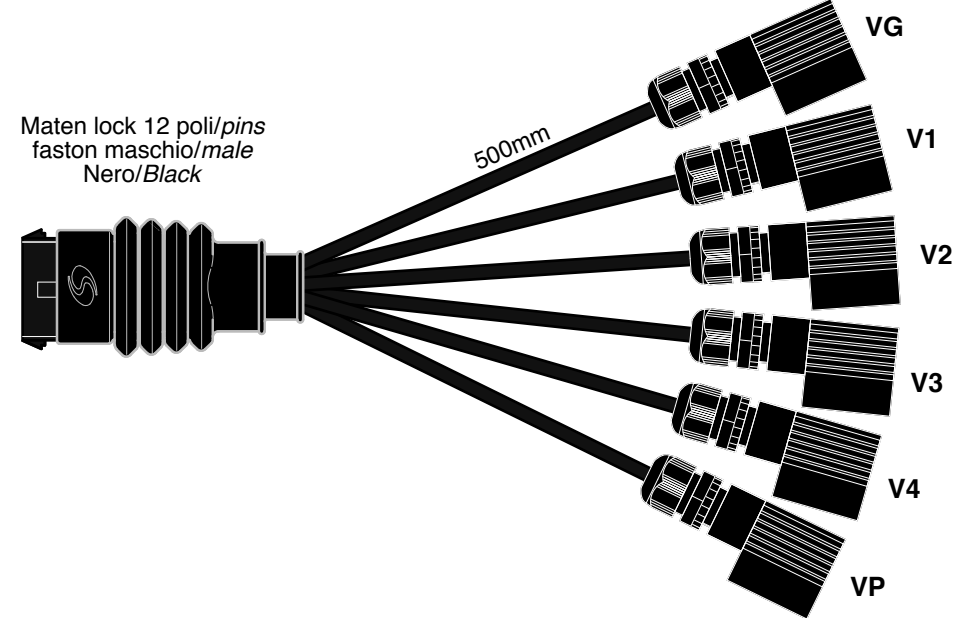

Maten lock 12 poli/pins  
faston femmina/female  
Nero/Black

770196

DA ORDINARE A PARTE  
TO ORDER SEPARATELY

N°5 conn. C11 3 fili

Maten lock 12 poli/pins  
faston maschio/male  
Nero/Black

N° 1 conn. C11 2 fili

Maten lock 12 poli/pins  
faston maschio/male  
Nero/Black

770297

DA ORDINARE A PARTE  
TO ORDER SEPARATELY

Maten lock 12 poli/pins  
faston maschio/male  
Nero/Black

- 919049-3,0 (3000mm)
- 919049-5,0 (5000mm)
- 919049-7,0 (7000mm)
- 919049-9,0 (9000mm)

DA ORDINARE A PARTE  
TO ORDER SEPARATELY

Maten lock 12 poli/pins  
faston femmina/female  
Nero/Black

770195

DA ORDINARE A PARTE  
TO ORDER SEPARATELY

N° 5 conn. C18 2 fili

Maten lock 12 poli/pins  
faston maschio/male  
Nero/Black

N° 1 conn. C11 2 fili

DATA	MODIFICA	Nome	DATA	MODIFICA	Nome

Salvarani

BOX P90 G-4-VP SENSORI

Rif.Cod. \_\_\_\_\_

Cod. 910437

CARTELLA\_ DISEGNI ELETTRICI STANDARD\_P90 SENSORI | DATA 17/01/2023

QUESTO DISEGNO E' DI NOSTRA PROPRIETA', PERTANTO SENZA NOSTRA AUTORIZZAZIONE NE E' VIETATA LA RIPRODUZIONE E LA COMUNICAZIONE A TERZI, IN TERMINI DI LEGGE.  
THIS DRAWING IS OF OUR OWNERSHIP, THEREFORE WITHOUT OUR AUTHORIZATION THE REPRODUCTION AND THE COMMUNICATION TO THIRDS PARTY ARE PROHIBITED, IN TERMS OF LAW.