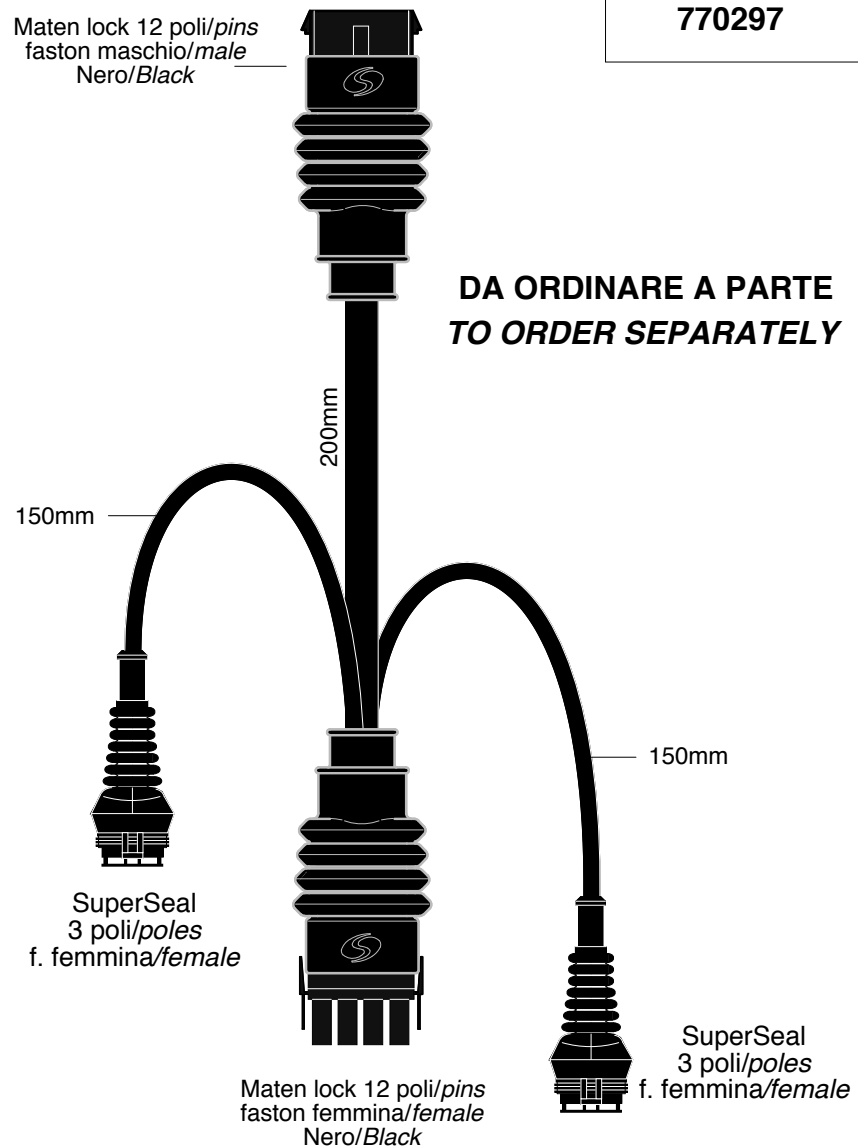

Maten lock 12 poli/pins  
faston femmina/female  
Nero/Black

770196

DA ORDINARE A PARTE  
TO ORDER SEPARATELY

N°5 conn. C11 3 fili

Maten lock 12 poli/pins  
faston maschio/male  
Nero/Black

N° 1 conn. C11 2 fili

Maten lock 12 poli/pins  
faston maschio/male  
Nero/Black

770297

DA ORDINARE A PARTE  
TO ORDER SEPARATELY

Maten lock 12 poli/pins  
faston maschio/male  
Nero/Black

- 919049-3,0 (3000mm)
- 919049-5,0 (5000mm)
- 919049-7,0 (7000mm)
- 919049-9,0 (9000mm)

DA ORDINARE A PARTE  
TO ORDER SEPARATELY

Maten lock 12 poli/pins  
faston femmina/female  
Nero/Black

770195

DA ORDINARE A PARTE  
TO ORDER SEPARATELY

N° 5 conn. C18 2 fili

Maten lock 12 poli/pins  
faston maschio/male  
Nero/Black

N° 1 conn. C11 2 fili

DATA	MODIFICA	Nome	DATA	MODIFICA	Nome

Salvarani

BOX P90 G-4-VP SENSORI

Rif.Cod. \_\_\_\_\_

Cod. 910437

CARTELLA\_ DISEGNI ELETTRICI STANDARD\_P90 SENSORI | DATA 17/01/2023

QUESTO DISEGNO E' DI NOSTRA PROPRIETA', PERTANTO SENZA NOSTRA AUTORIZZAZIONE NE E' VIETATA LA RIPRODUZIONE E LA COMUNICAZIONE A TERZI, IN TERMINI DI LEGGE.  
THIS DRAWING IS OF OUR OWNERSHIP, THEREFORE WITHOUT OUR AUTHORIZATION THE REPRODUCTION AND THE COMMUNICATION TO THIRDS PARTY ARE PROHIBITED, IN TERMS OF LAW.