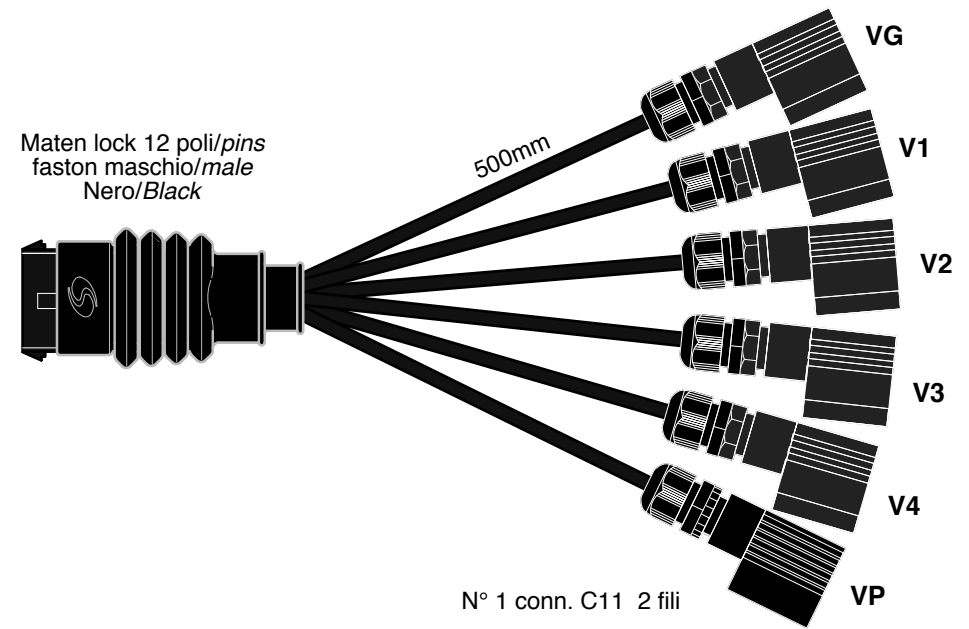

Maten lock 12 poli/pins  
faston femmina/female  
Nero/Black

770196

DA ORDINARE A PARTE  
TO ORDER SEPARATELY

N°5 conn. C11 3 fili

Maten lock 12 poli/pins  
faston maschio/male  
Nero/Black

N° 1 conn. C11 2 fili

Maten lock 12 poli/pins  
faston maschio/male  
Nero/Black

770297

DA ORDINARE A PARTE  
TO ORDER SEPARATELY

Maten lock 12 poli/pins  
faston maschio/male  
Nero/Black

- 919049-3,0 (3000mm)
- 919049-5,0 (5000mm)
- 919049-7,0 (7000mm)
- 919049-9,0 (9000mm)

DA ORDINARE A PARTE  
TO ORDER SEPARATELY

Maten lock 12 poli/pins  
faston femmina/female  
Nero/Black

770195

DA ORDINARE A PARTE  
TO ORDER SEPARATELY

N° 5 conn. C18 2 fili

Maten lock 12 poli/pins  
faston maschio/male  
Nero/Black

N° 1 conn. C11 2 fili

DATA	MODIFICA	Nome	DATA	MODIFICA	Nome

Salvarani

BOX P90 G-4-VP SENSORI

Rif.Cod. \_\_\_\_\_

Cod. 910437

CARTELLA\_ DISEGNI ELETTRICI STANDARD\_P90 SENSORI | DATA 17/01/2023

QUESTO DISEGNO E' DI NOSTRA PROPRIETA', PERTANTO SENZA NOSTRA AUTORIZZAZIONE NE E' VIETATA LA RIPRODUZIONE E LA COMUNICAZIONE A TERZI, IN TERMINI DI LEGGE.  
THIS DRAWING IS OF OUR OWNERSHIP, THEREFORE WITHOUT OUR AUTHORIZATION THE REPRODUCTION AND THE COMMUNICATION TO THIRDS PARTY ARE PROHIBITED, IN TERMS OF LAW.