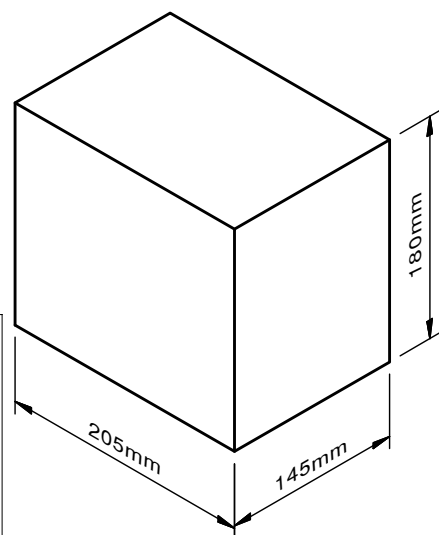

Descrizione: KIT P90 PORTA MANOMETRO 0-300 PSI		Materiale:	Peso: 1,00
Data: 07/01/21	Scala: 1:4	Tratt. Superficiale:	
Disegnatore: Perseguiti		Tratt. Termico:	
Lavorazioni non quotate:		Disegno: 906459	Rev.: 0
Smussi non Quotati: 0.5x45° Raccordi non Quotati: 1			

IMBALLO - PACKING

700015

IST155
Manuale Istruzioni
Instruction Manual

700027 x1 (BUSTA/BAG):
200076 x1
200176 x1
200225 x1
235012 x1
201121 x1

Dotazioni comprese nel kit:
Equipment included in the kit:

Tubo/Tube 2x4
5000mm

Guaina/Sleeving PVC
4000mm

Descrizione:

KIT P90 PORTA MANOMETRO 0-300 PSI

Materiale:

Peso:

1,00

Data: 07/01/21

Scala: 1:4