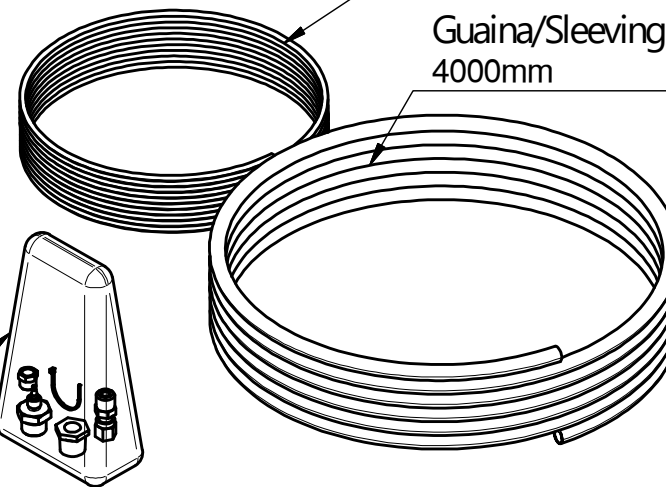

Descrizione: KIT P90 PORTA MANOMETRO 0-300 PSI		Materiale:	Peso: 1,00
Data: 07/01/21	Scala: 1:4	Tratt. Superficiale:	
Disegnatore: Perseguiti		Tratt. Termico:	
Lavorazioni non quotate:		Disegno: 906459	Rev.: 0
Smussi non Quotati: 0.5x45° Raccordi non Quotati: 1			

IMBALLO - PACKING

700015

IST155
Manuale Istruzioni
Instruction Manual

700027 x1 (BUSTA/BAG):
200076 x1
200176 x1
200225 x1
235012 x1
201121 x1

Dotazioni comprese nel kit:
Equipment included in the kit:

Tubo/Tube 2x4
5000mm

Guaina/Sleeving PVC
4000mm

Descrizione:

KIT P90 PORTA MANOMETRO 0-300 PSI

Materiale:

Peso:

1,00

Data: 07/01/21

Scala: 1:4