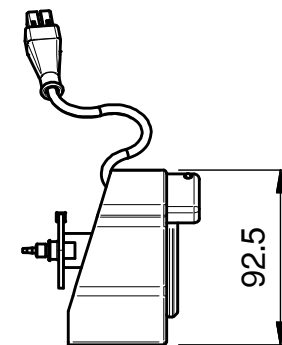

Descrizione: KIT P90 PORTA MANOMETRO 0-300 PSI		Materiale:	Peso: 1,00
Data: 07/01/21	Scala: 1:4	Tratt. Superficiale:	
Disegnatore: Perseguiti		Tratt. Termico:	
Lavorazioni non quotate:		Disegno: 906459	Rev.: 0
Smussi non Quotati: 0.5x45° Raccordi non Quotati: 1			

IMBALLO - PACKING

700015

IST155
Manuale Istruzioni
Instruction Manual

700027 x1 (BUSTA/BAG):
200076 x1
200176 x1
200225 x1
235012 x1
201121 x1

Dotazioni comprese nel kit:
Equipment included in the kit:

Tubo/Tube 2x4
5000mm

Guaina/Sleeving PVC
4000mm

Descrizione:

KIT P90 PORTA MANOMETRO 0-300 PSI

Materiale:

Peso:

1,00

Data: 07/01/21

Scala: 1:4