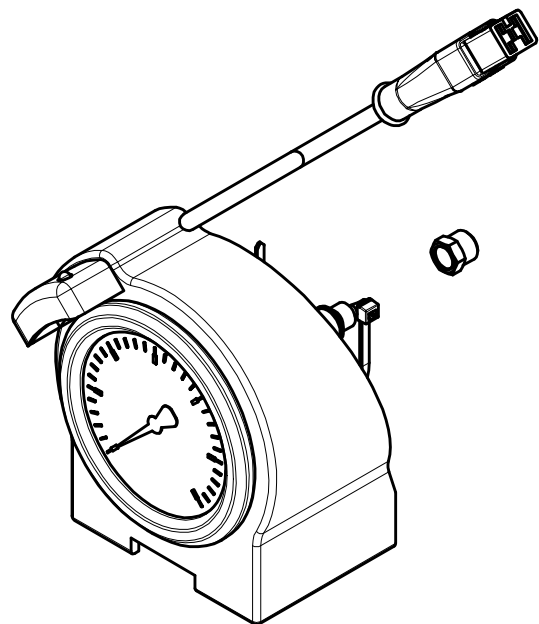

Descrizione: KIT P90 PORTA MANOMETRO 0-300 PSI		Materiale:	Peso: 1,00
Data: 07/01/21	Scala: 1:4	Tratt. Superficiale:	
Disegnatore: Perseguiti		Tratt. Termico:	
Lavorazioni non quotate:		Disegno: 906459	Rev.: 0
Smussi non Quotati: 0.5x45° Raccordi non Quotati: 1			

IMBALLO - PACKING

700015

IST155
Manuale Istruzioni
Instruction Manual

700027 x1 (BUSTA/BAG):
200076 x1
200176 x1
200225 x1
235012 x1
201121 x1

Dotazioni comprese nel kit:
Equipment included in the kit:

Tubo/Tube 2x4
5000mm

Guaina/Sleeving PVC
4000mm

Descrizione:

KIT P90 PORTA MANOMETRO 0-300 PSI

Materiale:

Peso:

1,00

Data: 07/01/21

Scala: 1:4