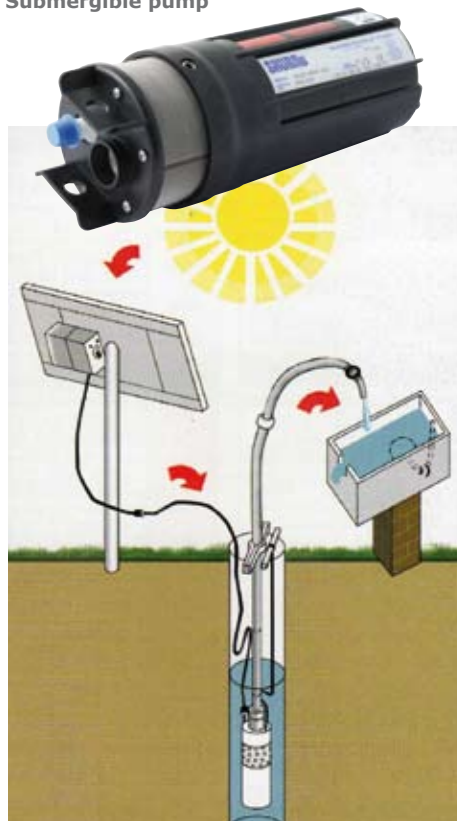

Con getti identici diretti in avanti e indietro, risulta un ugello ideale per le applicazioni in post-emergenza che necessitano della combinazione di ottima copertura e penetrazione con minima deriva.

SHURflo

Pompa sommersa
Submergible pump

Pompa 24 Volts sommersa.
Portata max 443 Lt/ora con mandata verticale 6 Mt.
Portata minima 310 Lt/ora con mandata verticale 70 Mt
Abbinabile a pannelli solari.

Utilizzo indicato in sistemi di irrigazione, trasferimento acqua, giardini, pozzi, aziende agricole e comunque in tutte quelle zone non servite da corrente elettrica tipo montagna e zone desertiche